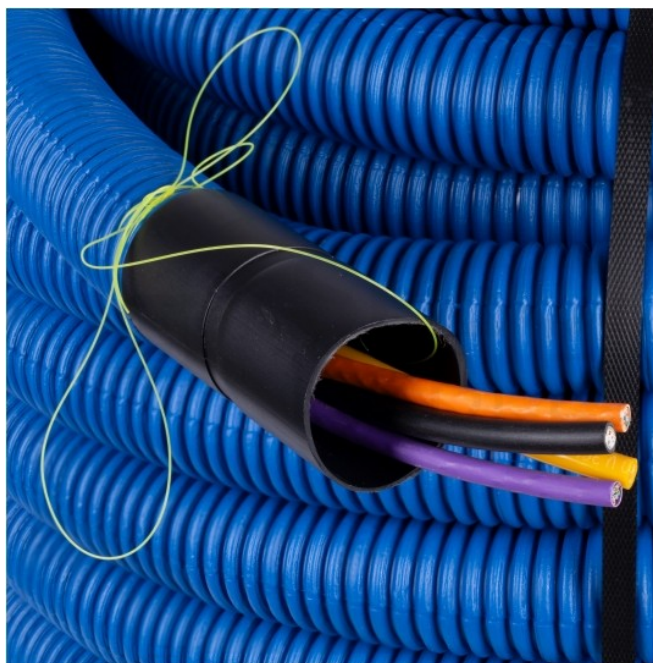

Opis produktu

Rura karbowana dwuwarstwowa RDG peszel do ziemi z pilotem AROT DVR niebieski $\varnothing 50/40$ mm 25m + złączka gratis

Rura osłonowa RDG jest rurą karbowaną dwuścienną stosowaną do zapewnienia ochrony przewodów w kanalizacji kablowej i w otwartych wykopach. Zastosowanie **dwóch warstw** (zewnętrznej karbowanej i wewnętrznej) znacznie wzmacnia strukturę rury oraz **ułatwia przeciąganie** kabli i przewodów na odległość. W odróżnieniu od "zwykłych" peszli można ją układać **bezpośrednio w ziemi** - zapewnia pełną szczelność.

- Rura **dwuwarstwowa, giętka**, z karbowaną ścianką zewnętrzną i ścianką wewnętrzną
- Wyposażona w **pilot (sznurek lub żyłkę)**, który ułatwia przeciąganie i wymianę kabli
- W zestawie **złączka** (mufa/łącznik)
- Stopień ochrony: **IP44** (IP67 w przypadku zastosowania pierścienia uszczelniającego - brak w zestawie)
- Przeznaczona do budowy **kanalizacji kablowej** umieszczonej bezpośrednio w ziemi

Zastosowanie:

Prezentowana rura osłonowa idealnie nadaje się do **ochrony kabli** w:

- otwartych wykopach
- telekomunikacyjnej kanalizacji kablowej
- miejscach o małych obciążeniach mechanicznych (chodniki, tereny zielone)

Zastosowanie tego rodzaju rur zapewnia **pełną szczelność odcinków**. Zastosowanie dwóch karbowanych warstw (zewnętrznej i wewnętrznej) znacznie wzmacnia strukturę rury oraz ułatwia wprowadzanie przewodu na odległość.