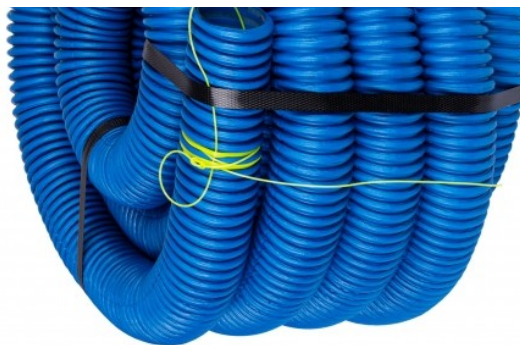

#### Rura karbowana dwuwarstwowa RDG peszel do ziemi z pilotem AROT DVR niebieski $\varnothing$ 75/64mm 10m

Rura osłonowa RDG jest rurą karbowaną dwuścienną stosowaną do zapewnienia ochrony przewodów w kanalizacji kablowej i w otwartych wykopach. Zastosowanie **dwóch warstw** (zewnętrznej karbowanej i wewnętrznej) znacznie wzmacnia strukturę rury oraz **ułatwia przeciąganie** kabli i przewodów na odległość. W odróżnieniu od "zwykłych" peszli można ją układać **bezpośrednio w ziemi** - zapewnia pełną szczelność.

- Rura **dwuwarstwowa, giętka**, z karbowaną ścianką zewnętrzną i ścianką wewnętrzną
- Wyposażona w **pilot (sznurek lub żyłkę)**, który ułatwia przeciąganie i wymianę kabli
- Stopień ochrony: **IP44** (IP67 w przypadku zastosowania pierścienia uszczelniającego - brak w zestawie)
- Przeznaczona do budowy **kanalizacji kablowej** umieszczonej bezpośrednio w ziemi

## Zastosowanie:

Prezentowana rura osłonowa idealnie nadaje się do **ochrony kabli** w:

- otwartych wykopach
- telekomunikacyjnej kanalizacji kablowej
- miejscach o małych obciążeniach mechanicznych (chodniki, tereny zielone)

Zastosowanie tego rodzaju rur zapewnia **pełną szczelność odcinków**. Zastosowanie dwóch karbowanych warstw (zewewnętrznej i wewnętrznej) znacznie wzmacnia strukturę rury oraz ułatwia wprowadzanie przewodu na odległość.