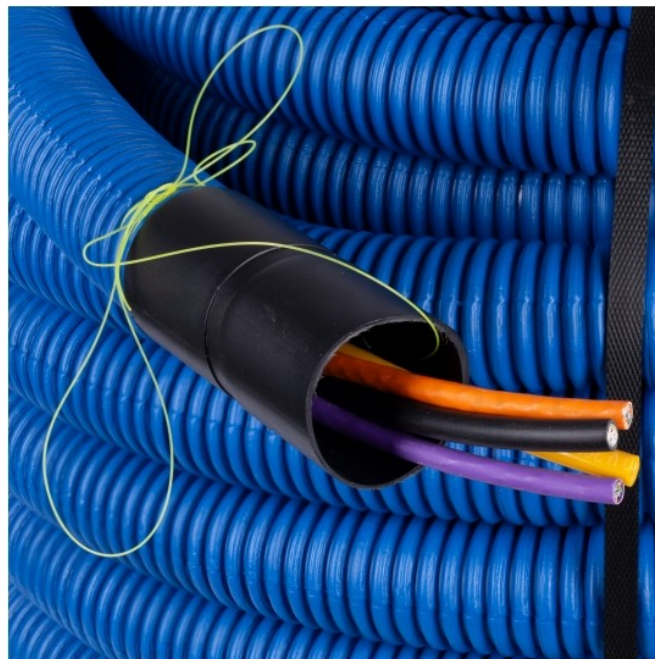

Opis produktu

Rura karbowana dwuwarstwowa RDG peszel do ziemi z pilotem AROT DVR niebieski $\varnothing 75/64\text{mm}$ 25m + złączka gratis

Rura osłonowa RDG jest rurą karbowaną dwuścienną stosowaną do zapewnienia ochrony przewodów w kanalizacji kablowej i w otwartych wykopach. Zastosowanie **dwóch warstw** (zewnętrznej karbowanej i wewnętrznej) znacznie wzmacnia strukturę rury oraz **ułatwia przeciąganie** kabli i przewodów na odległość. W odróżnieniu od "zwykłych" peszli można ją układać **bezpośrednio w ziemi** - zapewnia pełną szczelność.

- Rura **dwuwarstwowa, giętka**, z karbowaną ścianką zewnętrzną i ścianką wewnętrzną
- Wyposażona w **pilot (sznurek lub żyłkę)**, który ułatwia przeciąganie i wymianę kabli
- W zestawie **złączka** (mufa/łącznik)
- Stopień ochrony: **IP44** (IP67 w przypadku zastosowania pierścienia uszczelniającego - brak w zestawie)
- Przeznaczona do budowy **kanalizacji kablowej** umieszczonej bezpośrednio w ziemi

Zastosowanie:

Prezentowana rura osłonowa idealnie nadaje się do **ochrony kabli** w:

- otwartych wykopach
- telekomunikacyjnej kanalizacji kablowej
- miejscach o małych obciążeniach mechanicznych (chodniki, tereny zielone)

Zastosowanie tego rodzaju rur zapewnia **pełną szczelność odcinków**. Zastosowanie dwóch karbowanych warstw (zewnętrznej i wewnętrznej) znacznie wzmacnia strukturę rury oraz ułatwia wprowadzanie przewodu na odległość.