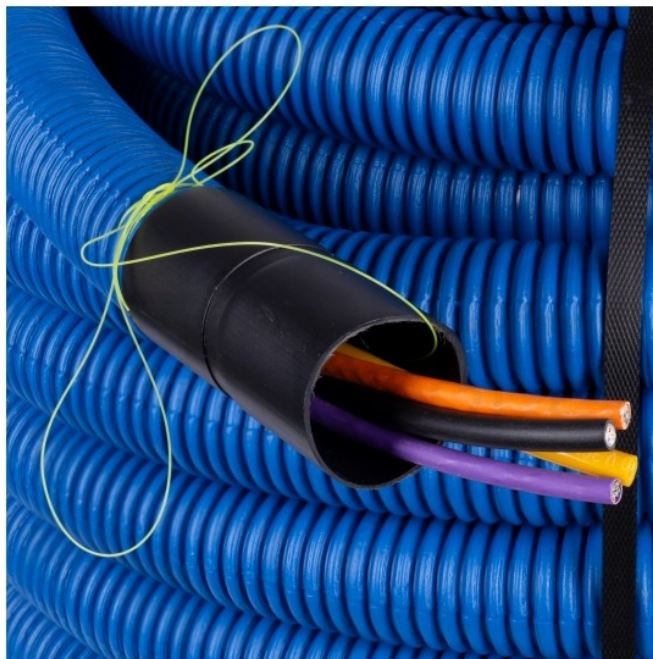

Opis produktu

Rura karbowana dwuwarstwowa RDG peszel do ziemi z pilotem AROT DVR niebieski $\varnothing 75/64\text{mm}$ 50m + złączka gratis

Rura osłonowa RDG jest rurą karbowaną dwuścienną stosowaną do zapewnienia ochrony przewodów w kanalizacji kablowej i w otwartych wykopach. Zastosowanie **dwóch warstw** (zewnętrznej karbowanej i wewnętrznej) znacznie wzmacnia strukturę rury oraz **ułatwia przeciąganie** kabli i przewodów na odległość. W odróżnieniu od "zwykłych" peszli można ją układać **bezpośrednio w ziemi** - zapewnia pełną szczelność.

- Rura **dwuwarstwowa, giętka**, z karbowaną ścianką zewnętrzną i ścianką wewnętrzną
- Wyposażona w **pilot (sznurek lub żyłkę)**, który ułatwia przeciąganie i wymianę kabli
- W zestawie **złączka** (mufa/łącznik)
- Stopień ochrony: **IP44** (IP67 w przypadku zastosowania pierścienia uszczelniającego - brak w zestawie)
- Przeznaczona do budowy **kanalizacji kablowej** umieszczonej bezpośrednio w ziemi

Zastosowanie:

Prezentowana rura osłonowa idealnie nadaje się do **ochrony kabli** w:

- otwartych wykopach
- telekomunikacyjnej kanalizacji kablowej
- miejscach o małych obciążeniach mechanicznych (chodniki, tereny zielone)

Zastosowanie tego rodzaju rur zapewnia **pełną szczelność odcinków**. Zastosowanie dwóch karbowanych warstw (zewnętrznej i wewnętrznej) znacznie wzmacnia strukturę rury oraz ułatwia wprowadzanie przewodu na odległość.