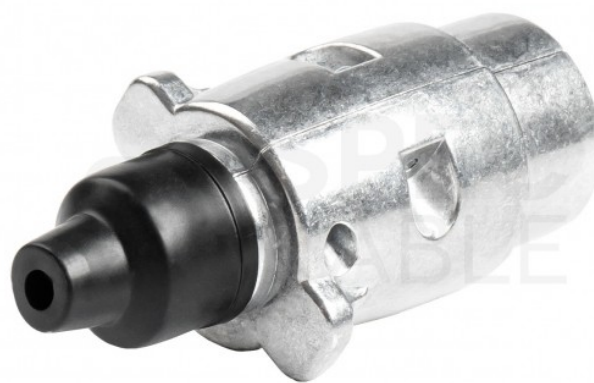

Karta produktu:

Wtyczka przyczepowa 7-pin 12V/24V aluminiowa na kabel AMIO

AMIO

Producent:	AMIO
Symbol:	43.0588
Kod producenta:	01255
Kod EAN:	5903293012550

Opis produktu

WTYCZKA WTYK 7 PIN 12/24V DO PRZYCZEPY PRZYCZEPKI HAKA ALUMINIOWA

Wytrzymała wtyczka do przyczepy | AMiO 01255

Uniwersalna wtyczka **7-pinowa** przeznaczona do podłączenia i zasilania instalacji elektrycznej **12/24 V** w przyczepach, przyczepkach, lawetach i innych pojazdach.

Miedziane PINy **zabezpieczone przed rdzewieniem** sprawiają, że urządzenie jest idealne w przypadku każdej przyczepy, która będzie często stała na zewnątrz.

Najważniejsze cechy:

- **uniwersalna**, pasuje do każdego typu przyczepy
- wytrzymała, odporna na uszkodzenia i warunki atmosferyczne, obudowa z **aluminium**
- miedziane styki zabezpieczone przed korozją gwarantują poprawne połączenie elektryczne w każdych warunkach

Dane techniczne:

- Producent: **AMiO**
- Kod producenta: **01255**
- Waga: **91 g**
- Typ: **wtyczka 7-pinowa**
- Materiał: **aluminium**
- Napięcie: **12/24 V**
- Ilość biegunów: **7**
- Kolor: **aluminium**