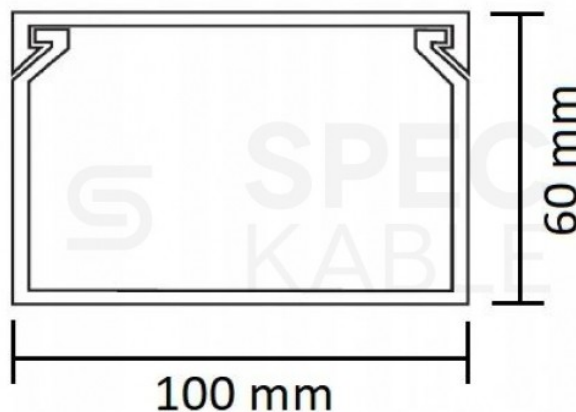

Listwa elektroinstalacyjna kanał kablowy korytka z pokrywą BKK STANDARD 100x60mm 2m

Kanały kablowe wykorzystywane są do **przewodzenia i ochrony przewodów** elektrycznych oraz telekomunikacyjnych wewnątrz budynków. Szczególnie często używane do **tworzenia wszelkich instalacji na ścianach i sufitach** budynków mieszkalnych i przemysłowych.

Dane techniczne:

- Typ: **BKK STANDARD 100x60**
- Szerokość: **100 mm**
- Wysokość: **60 mm**
- Długość listwy: **2 m**
- Kolor: **biały**
- Materiał: **PVC**
- Wyposażenie: **pokrywa, kanał**
- Minimalna temperatura montażu: **-25°C**
- Maksymalna temperatura montażu: **+60°C**
- Stopień ochrony przed substancjami stałymi: **IP4X**
- Stopień ochrony przed cieczami: **IPx0**
- Montaż: **wewnątrz budynków**
- Ilość w opakowaniu: **2 m**

Szeroka oferta

W naszej ofercie znajdują Państwo również inne rozmiary oraz opakowania zbiorcze.

Rozmiar (szer. x wys.) | Ilość w opakowaniu zbiorczym (szt / mb):

1. 16x16 mm | 125 szt / 250 mb
2. 20x10 mm | 100 szt / 200 mb
3. 25x16 mm | 75 szt / 150 mb
4. 25x25 mm | 50 szt / 100 mb
5. 40x16 mm | 50 szt / 100 mb
6. 40x25 mm | 40 szt / 80 mb