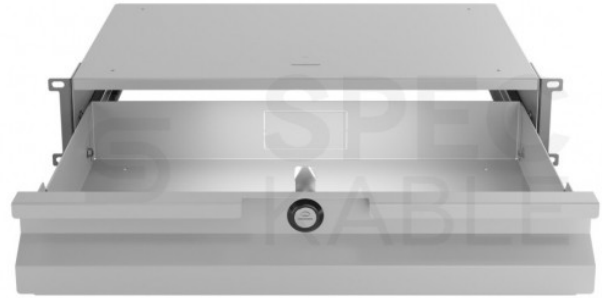

- Pięciorwarstwowe pudełko z wypełnieniem ze styropianu, do maksymalnej ochrony podczas transportu.
- Wyłamywany przepust kablowy do wyprowadzania kabli urządzeń znajdujących się wewnątrz

Dane techniczne:

- Producent: **Stalflex**
- Typ: **Szuflada wysuwana**
- Przeznaczenie: **Do szafy RACK 19", na narzędzia, dokumenty, sprzęt**
- Wysokość: **2U**
- Głębokość: **270mm**
- Z zamkiem: **tak**
- W zestawie: **2 klucze, 4 śruby M6 wraz z podkładkami i koszyczkami**
- Grubość blachy: **1,5mm**
- Kolor: **szary**

Polska produkcja:

Prezentowany przedmiot został wyprodukowany w całości w Polsce. W procesie produkcyjnym użyto najwyższej jakości materiałów, a finalny produkt został poddany wymagającej kontroli jakościowej.

Poziom wykonania jest bezkonkurencyjny w stosunku do produktów sprowadzanych z Chin, czy Tajwanu.

Specyfikacja

Głębokość [mm]	270
Kolor	szary
Marka	STALFLEX
Materiał	stal malowana proszkowo