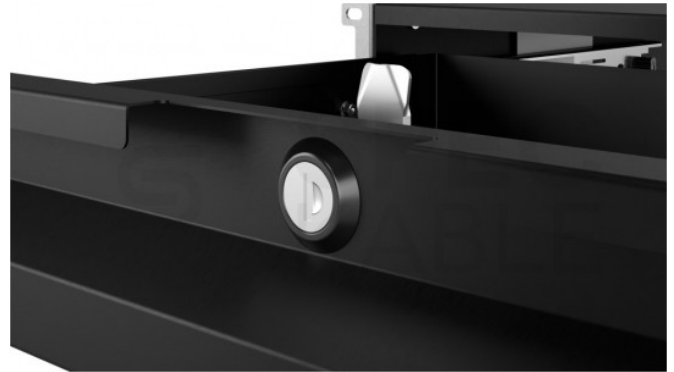

Dane techniczne:

- Producent: **Stalflex**
- Typ: **Szuflada wysuwana**
- Przeznaczenie: **Do szafy RACK 19", na narzędzia, dokumenty, sprzęt**
- Wysokość: **2U**
- Głębokość: **320mm**
- Z zamkiem: **tak**
- W zestawie: **2 klucze, 4 śruby M6 wraz z podkładkami i koszyczkami**
- Grubość blachy: **1,5mm**
- Kolor: **czarny**