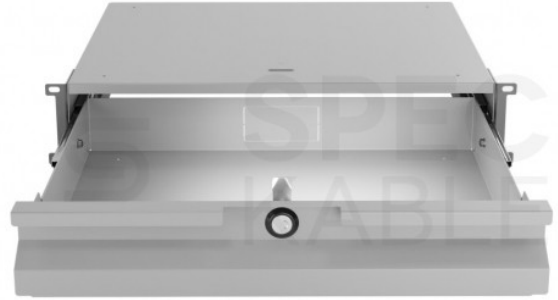

- Pięciorwarstwowe pudełko z wypełnieniem ze styropianu, do maksymalnej ochrony podczas transportu.
- Wyłamywany przepust kablowy do wyprowadzania kabli urządzeń znajdujących się wewnątrz

Dane techniczne:

- Producent: **Stalflex**
- Typ: **Szuflada wysuwana**
- Przeznaczenie: **Do szafy RACK 19", na narzędzia, dokumenty, sprzęt**
- Wysokość: **2U**
- Głębokość: **320mm**
- Z zamkiem: **tak**
- W zestawie: **2 klucze, 4 śruby M6 wraz z podkładkami i koszyczkami**
- Grubość blachy: **1,5mm**
- Kolor: **szary**

Polska produkcja:

Prezentowany przedmiot został wyprodukowany w całości w Polsce. W procesie produkcyjnym użyto najwyższej jakości materiałów, a finalny produkt został poddany wymagającej kontroli jakościowej.

Poziom wykonania jest bezkonkurencyjny w stosunku do produktów sprowadzanych z Chin, czy Tajwanu.

Specyfikacja

Głębokość [mm]	320
Kolor	szary
Marka	STALFLEX
Materiał	stal malowana proszkowo