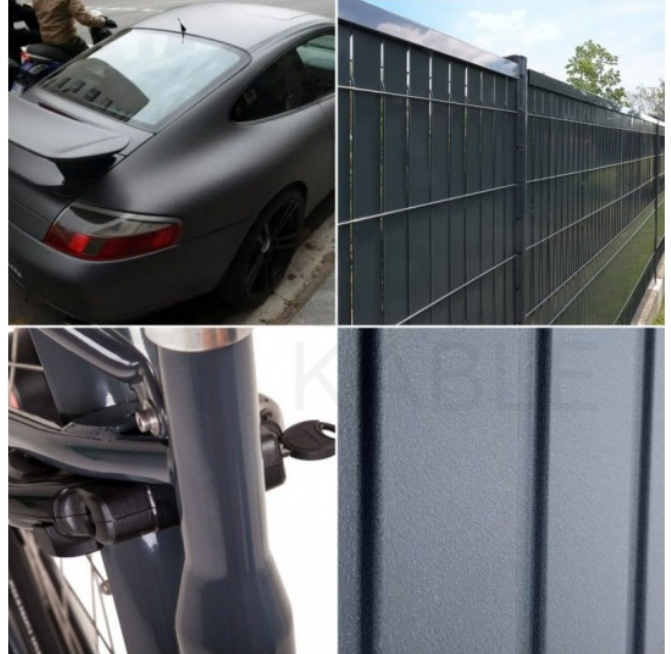

Zastosowanie:

Farba w sprayu uniwersalna jest niezastąpiona w wielu sytuacjach. Świetnie sprawdzi się przy:

- Malowaniu mebli drewnianych, metalowych czy plastikowych.
- Renowacjach samochodowych - od drobnych poprawek, po zmianę koloru karoserii.
- Tworzeniu projektów DIY, takich jak ozdoby, sprzęt ogrodowy czy ramki.
- Odnawianiu sprzętu sportowego, w tym rowerów, kasków czy desek surfingowych.
- Dekoracyjnych pracach w ogrodzie - doniczki, ławki czy płoty.
- Pracach renowacyjnych, takich jak naprawa płotów czy bram.

Dane techniczne:

- Producent: **Bauhaus**
- Typ: **farba uniwersalna**
- Kolor: **antracyt mat (RAL 7016)**
- Pojemność: **400ml**
- Odporność: **czynniki atmosferyczne**
- Zastosowanie: **uniwersalne, na zewnątrz oraz wewnątrz**