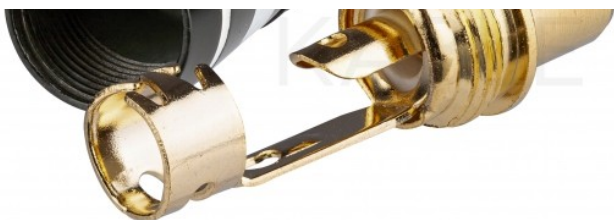

##### Gniazdo RCA Cinch 5,6 mm RG14 | VITALCO 02454

Gniazdo RCA, zwane potocznie Cinch, ze stykami połączanymi 24-karatowym, gwarantuje przenoszenie dźwięku na najwyższym poziomie – bez zakłóceń i niechcianych szumów.

Złącze dedykowane jest dla takich urządzeń, jak:

- mikrofony,
- miksery,
- wzmacniacze i amplitunery,
- procesory,
- odtwarzacze DVD/Blu-ray,
- kina domowe,
- TV, itd.

#### Dane techniczne

- Producent: **VITALCO**
- Kod producenta: **02454**
- Złącze: **gniazdo RCA na przewód**
- Materiał: **korpus mosiężny, osłona metalowa lakierowana, styki złote**
- Długość: **ok. 43 mm**
- Średnica: **ok. 13 mm**
- Maksymalna średnica przewodu: **ok. 5,6 mm**

## Złącze RCA (Cinch)

Złącze elektroniczne używane w sprzęcie audio/wideo do transmisji na krótką odległość sygnałów akustycznych i wizyjnych. Głównie jest stosowane w elektronicznym sprzęcie powszechnego użytku do połączeń sygnałowych w zakresie częstotliwości do 5 MHz. Nazywane potocznie cinchem.