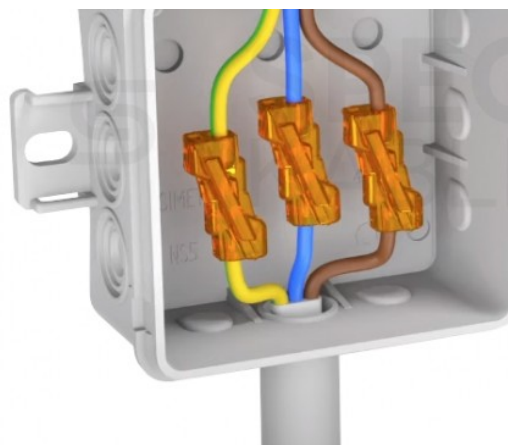

Złączki pozwalają na tworzenie **szybkich, trwałych** i **niezawodnych** połączeń elektrycznych. Wyposażone w port kontrolny umożliwiają sprawdzanie ciągu połączenia, bez konieczności wyjmowania przewodów.

Zawartość zestawu:

- szybkozłączki wtykowe SCP (2, 3, 4 tory) po 30 szt.
- szybkozłączki przelotowe SCS2 30 szt.

3. Włóż przewody do złączki
4. Zrealizuj połączenie

Instrukcja instalacji złączek SCP:

1. Przygotuj przewody
2. Usuń izolację na 13 mm
3. Zrealizuj połączenie

Innowacyjny port kontrolny

Złączki zostały wyposażone w port kontrolny, który pozwala sprawdzać ciągłość połączenia, np. za pomocą próbnika, co ułatwia szybkie i efektywne testowanie instalacji elektrycznych bez rozłączania przewodów.

Kompaktowa konstrukcja

Budowa szybkozłączka pozwala na maksymalne wykorzystanie nawet najbardziej ograniczonych przestrzeni.

Idealna w przypadku szybkiego połączenia lub przedłużania krótkich przewodów.