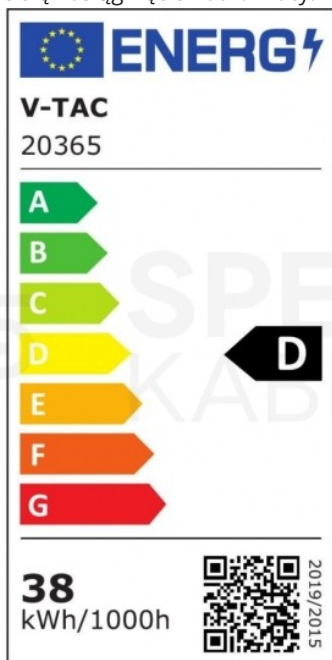

- **Długa żywotność** - LED-owe oświetlenie jest najwydajniejsze ze wszystkich źródeł energii. Diody LED wytrzymają do 50000 godzin - jest to **x10 dłużej** względem świetlówek, **x25** od żarówek halogenowych oraz aż do **x50** względem zwykłych żarówek.
- **Wytwarzane ciepło — oświetlenie** LED wytwarza o wiele mniej ciepła względem innych rodzajów. Decydując się na zwykłe żarówki, w upalne dni z pewnością odczujemy wytwarzane przez nią ciepło. Żarówki LED nie mają tego problemu, ponieważ robią to w niewielkim stopniu. Jest to również zdecydowanie bardziej **ekologiczne**.
- **Różnorodność kolorystyczna — w** dzisiejszych czasach oświetlenie LED-owe proponuje praktycznie **nieograniczoną kolorystykę** i w **dowolnej temperaturze barwowej**. Jest to duża przewaga względem żarówek halogenowych czy tradycyjnych, które świecą tylko w jednej wartości temperatury barwowej.
- **Przyjazność dla środowiska — żarówki** LED-owe nie mają rtęci, zatem nie ma potrzeby utylizacji po uszkodzeniu oświetlenia. Biorąc pod uwagę jej energooszczędność, długą żywotność czy wytwarzaną ilość ciepła, oświetlenie LED-owe jest z pewnością **najbardziej przyjazny** dla środowiska.
- **Brak czasu nagrzewania — oświetlenie** LED niemal **natychmiast osiąga 100%** swojej mocy światła. Wyglądają one zdecydowanie korzystniej, porównując na przykład ze świetlówkami, które potrzebują czasu na rozgrzanie się i osiągnięcie 100% mocy.

5 lat gwarancji

Kiedy produkt oferuje 5-letnią gwarancję, jest to bezpośrednie świadectwo jego doskonałej jakości i niezawodności. Taki właśnie jest produkt marki V-TAC.

Prezentowany produkt jest nie tylko niezawodny, ale także praktyczny i wydajny w każdym zastosowaniu. 5 lat gwarancji to pewność, że inwestujesz w produkt najwyższej klasy.