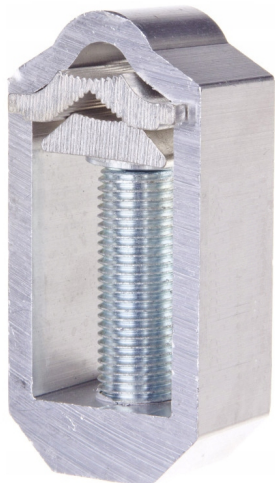

Karta produktu:

**Zacisk podwójny (V-klema) VK-2x240 (ROZ-10285)
INC-10285 INCOBEX**

INCOBEX

Producent:	INCOBEX
Symbol:	73.1161
Kod producenta:	INC-10285
Kod EAN:	5902742025554

Opis produktu**Zacisk śrubowy (V-klema) VK-2x240 (ROZ-10285)****INCOBEX INC-10285**

Zacisk śrubowy to akcesorium przeznaczone do precyzyjnego i skutecznego dokręcania śrub. Znajdzie ono swoje zastosowanie w obudowach Incobex.

Prezentowane akcesorium jest dedykowane do obudów STN i SSTN marki Incobex. Jest on także **testowany i certyfikowany**, co czyni go idealnym wyborem dla elektryków.

**Dane techniczne:**

- Producent: **Incobex**
- Typ: **Zacisk śrubowy**
- Przeznaczenie: **do skutecznego dokręcania śrub w różnych konstrukcjach**
- Długość: **75mm**
- Szerokość: **40mm**
- Wysokość: **30mm**