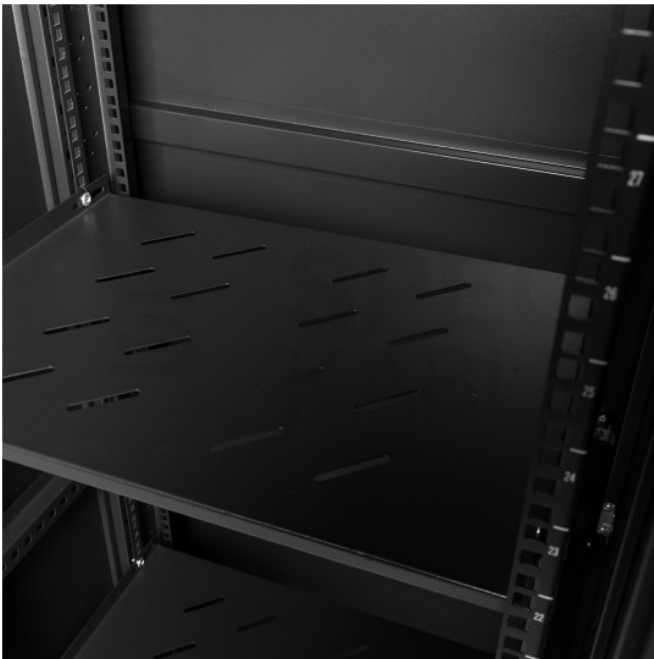

Kółka i stopki w zestawie

W zestawie z szafą znajdują się **regulowane stopki** poziomujące oraz **kółka wysoko-obciążeniowe**. Stopki z gumową podkładką pozwalają na idealne ustawienie szafy nawet na nierównej podłodze. Cztery skrętne kółka na łożyskach pozwalają na bezproblemowy transport szafy.

Półka perforowana w zestawie

W zestawie z szafą RACK znajduje się **czarna, perforowana półka**. Perforacja zapewnia lepszą cyrkulację powietrza, co jest kluczowe dla utrzymania odpowiedniej temperatury wewnątrz szafy i zapobiega przegrzewaniu się urządzeń.

Wentylacja aktywna - możliwość montażu panelu wentylacyjnego

Dla zoptymalizowania procesu chłodzenia urządzeń znajdujących się wewnątrz szafy RACK, w naszej ofercie znajdują Państwo dedykowane panele wentylacyjne do nowej serii szaf rackowych NEKU.

Panel wentylacyjny nie jest akcesorium znajdującym się w zestawie tej szafy RACK.