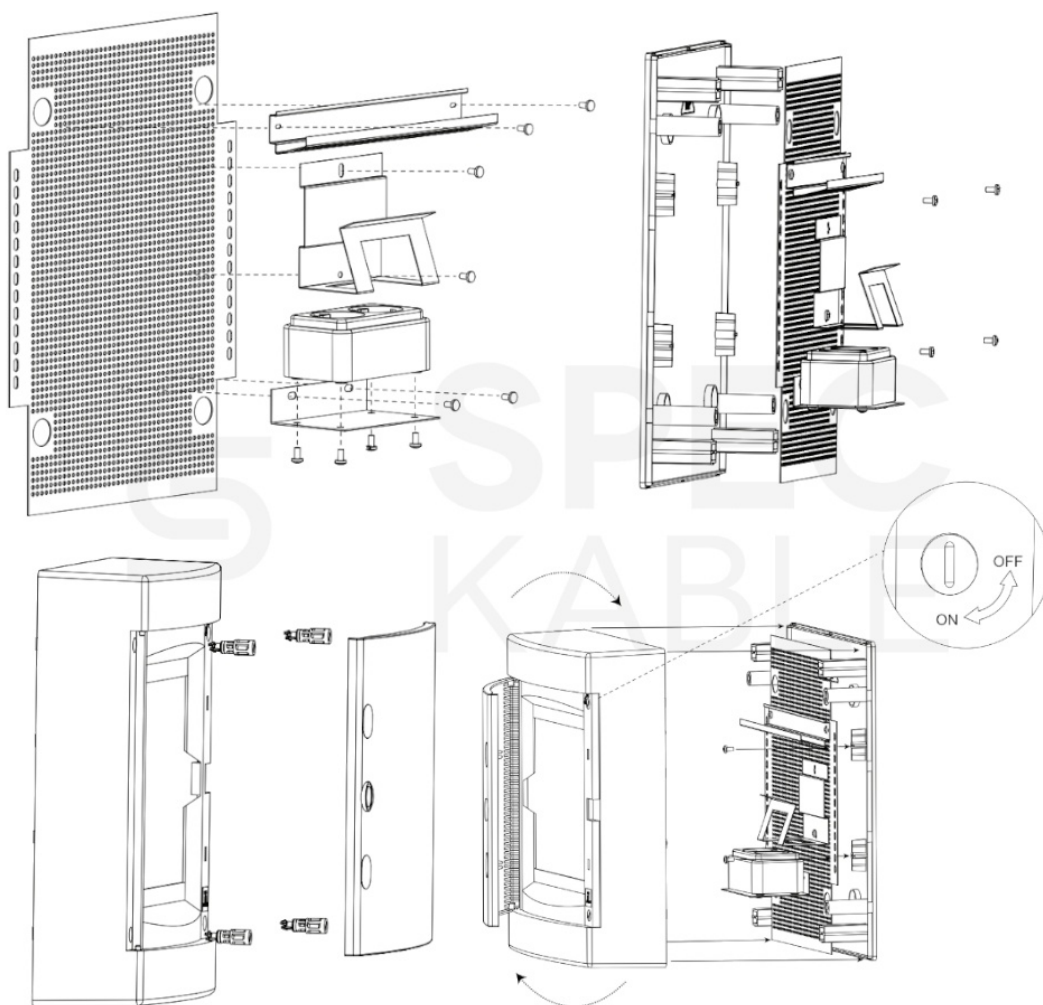

Karta produktu:

**Rozdzielnica natynkowa PNS-MM 2x18 modułów
IP40 (400V AC) 396x361x112mm plastikowa drzwi
pełne (bez szyny DIN) NOARK**

NOARK

Producent:	NOARK
Symbol:	71.0605
Kod producenta:	113416
Kod EAN:	8592765134165

**Dane techniczne**

- Producent: **Noark**
- Kod producenta: **113416**
- Z zamkiem: **nie**
- Transparentna pokrywa/drzwi: **nie**
- Szyna DIN: **nie**
- Z płytą montażową: **tak**
- Szerokość wyrażona liczbą modułów: **18**

- Liczba rzędów: **2**
- Materiał obudowy: **plastikowy**
- Rodzaj pokrywy: **drzwi**
- Wykonanie pokrywy: **z wycięciem**
- Możliwość rozbudowy: **nie**
- Wykonanie zgodne z Dyrektywą Kompatybilności Elektromagnetycznej EMC: **nie**
- Kolor: **biały (RAL 9003)**
- Stopień ochrony: **IP40**
- Waga: **2.34 kg**

Wymiary [mm]:

- **A** – 361
- **B** – 396
- **C** – 112
- **D** – 232
- **E** – 289

Rysunek techniczny montażu:

O producencie:

NOARK Electric jest światowym dostawcą komponentów elektrycznych niskonapięciowych przeznaczonych do instalacji elektrycznych budownictwa ogólnego oraz produkcji specjalistycznej. Dostarczamy naszym klientom najwyższej jakości produkty z unikalną, pięcioletnią gwarancją.