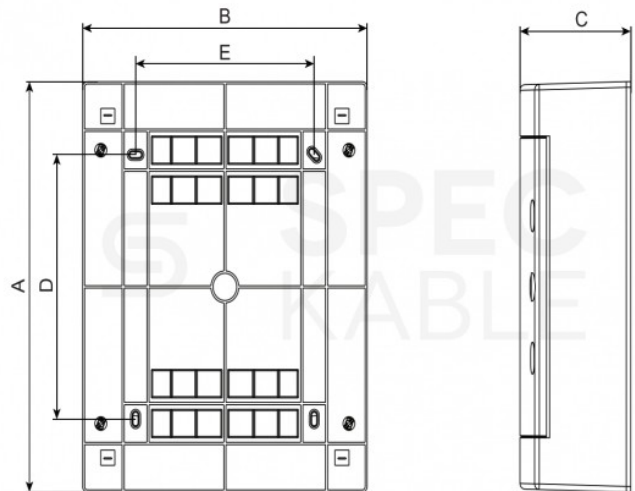

Rysunek techniczny montażu: