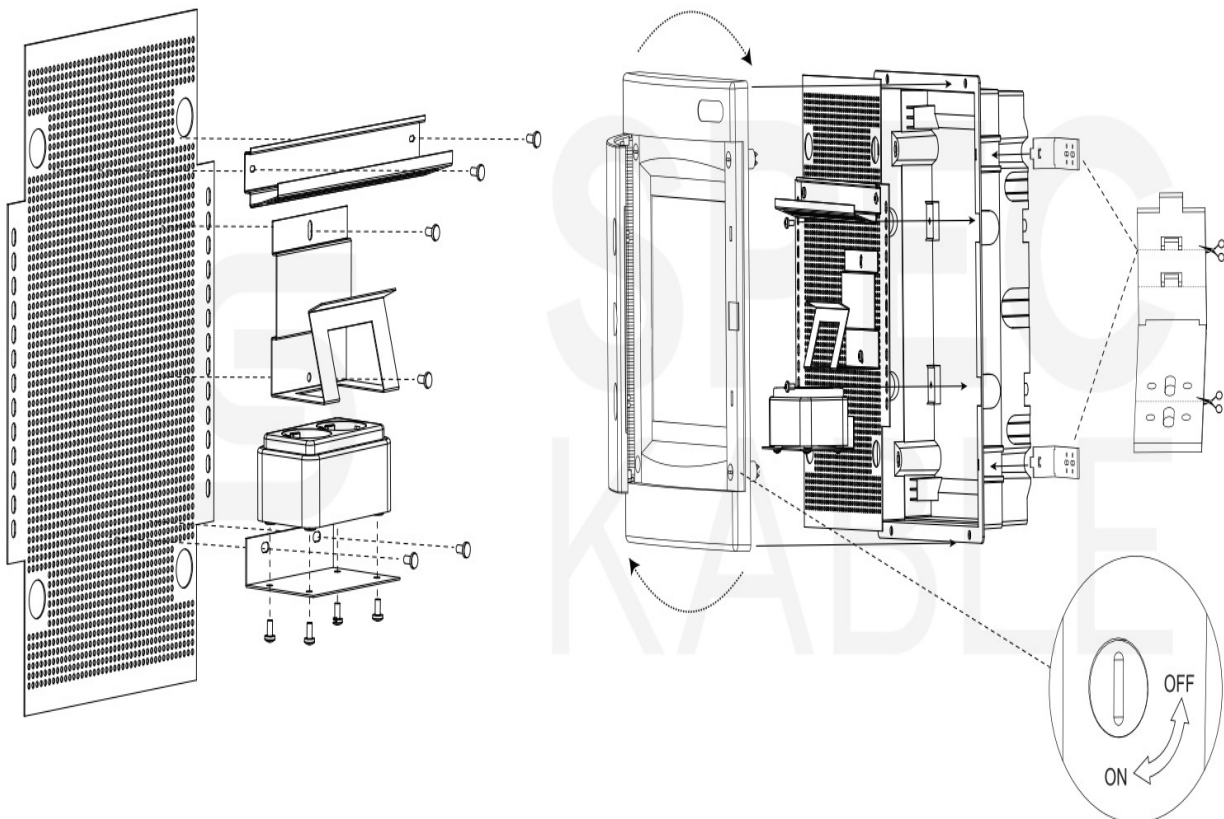

Obudowę cechuje solidne, estetyczne wykonanie z materiałów o wysokiej jakości zapewniających skuteczną ochronę aparatury przed czynnikami zewnętrznymi.

Razem z rozdzielnicą dostarczane są:

- drzwi,
- elementy do montażu,
- płyta montażowa.

**Dane techniczne**

- Producent: **Noark**
- Kod producenta: **113426**
- Sposób montażu: **Montaż podtynkowy**
- Liczba rzędów: **3**
- Szerokość wyrażona liczbą modułów: **18**
- Możliwość rozbudowy: **nie**
- Z zamkiem: **nie**

- Transparentna pokrywa/drzwi: **nie**
- Szyna DIN: **nie**
- Z płytą montażową: **tak**
- Materiał obudowy: **plastikowy**
- Rodzaj pokrywy: **drzwi**
- Wykonanie pokrywy: **z wycięciem**
- Wykonanie zgodne z Dyrektywą Kompatybilności Elektromagnetycznej EMC: **nie**
- Kolor: **biały (RAL 9003)**
- Stopień ochrony: **IP40**
- Waga: **2.34 kg**

Wymiary [mm]:

- A - 522
- B - 392
- C - 160
- D - 125
- E - 382
- F - 502
- G - 68

Rysunek techniczny montażu:

O producencie:

NOARK Electric jest światowym dostawcą komponentów elektrycznych niskonapięciowych przeznaczonych do instalacji elektrycznych budownictwa ogólnego oraz produkcji specjalistycznej. Dostarczamy naszym klientom najwyższej jakości produkty z unikalną, pięcioletnią gwarancją.