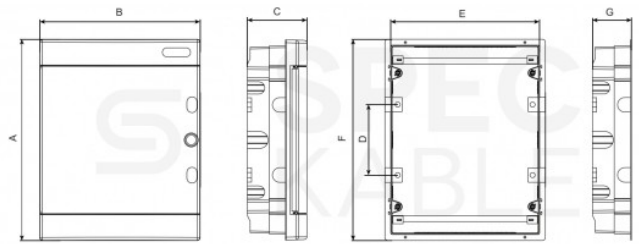

**Dane techniczne**

- Producent: **Noark**
- Kod producenta: **113426**
- Sposób montażu: **Montaż podtynkowy**
- Liczba rzędów: **3**
- Szerokość wyrażona liczbą modułów: **18**
- Możliwość rozbudowy: **nie**
- Z zamkiem: **nie**

- Transparentna pokrywa/drzwi: **nie**
- Szyna DIN: **nie**
- Z płytą montażową: **tak**
- Materiał obudowy: **plastikowy**
- Rodzaj pokrywy: **drzwi**
- Wykonanie pokrywy: **z wycięciem**
- Wykonanie zgodne z Dyrektywą Kompatybilności Elektromagnetycznej EMC: **nie**
- Kolor: **biały (RAL 9003)**
- Stopień ochrony: **IP40**
- Waga: **2.34 kg**

Wymiary [mm]:

- A - 522
- B - 392
- C - 160
- D - 125
- E - 382
- F - 502
- G - 68

Rysunek techniczny montażu:

O producencie:

NOARK Electric jest światowym dostawcą komponentów elektrycznych niskonapięciowych przeznaczonych do instalacji elektrycznych budownictwa ogólnego oraz produkcji specjalistycznej. Dostarczamy naszym klientom najwyższej jakości produkty z unikalną, pięcioletnią gwarancją.