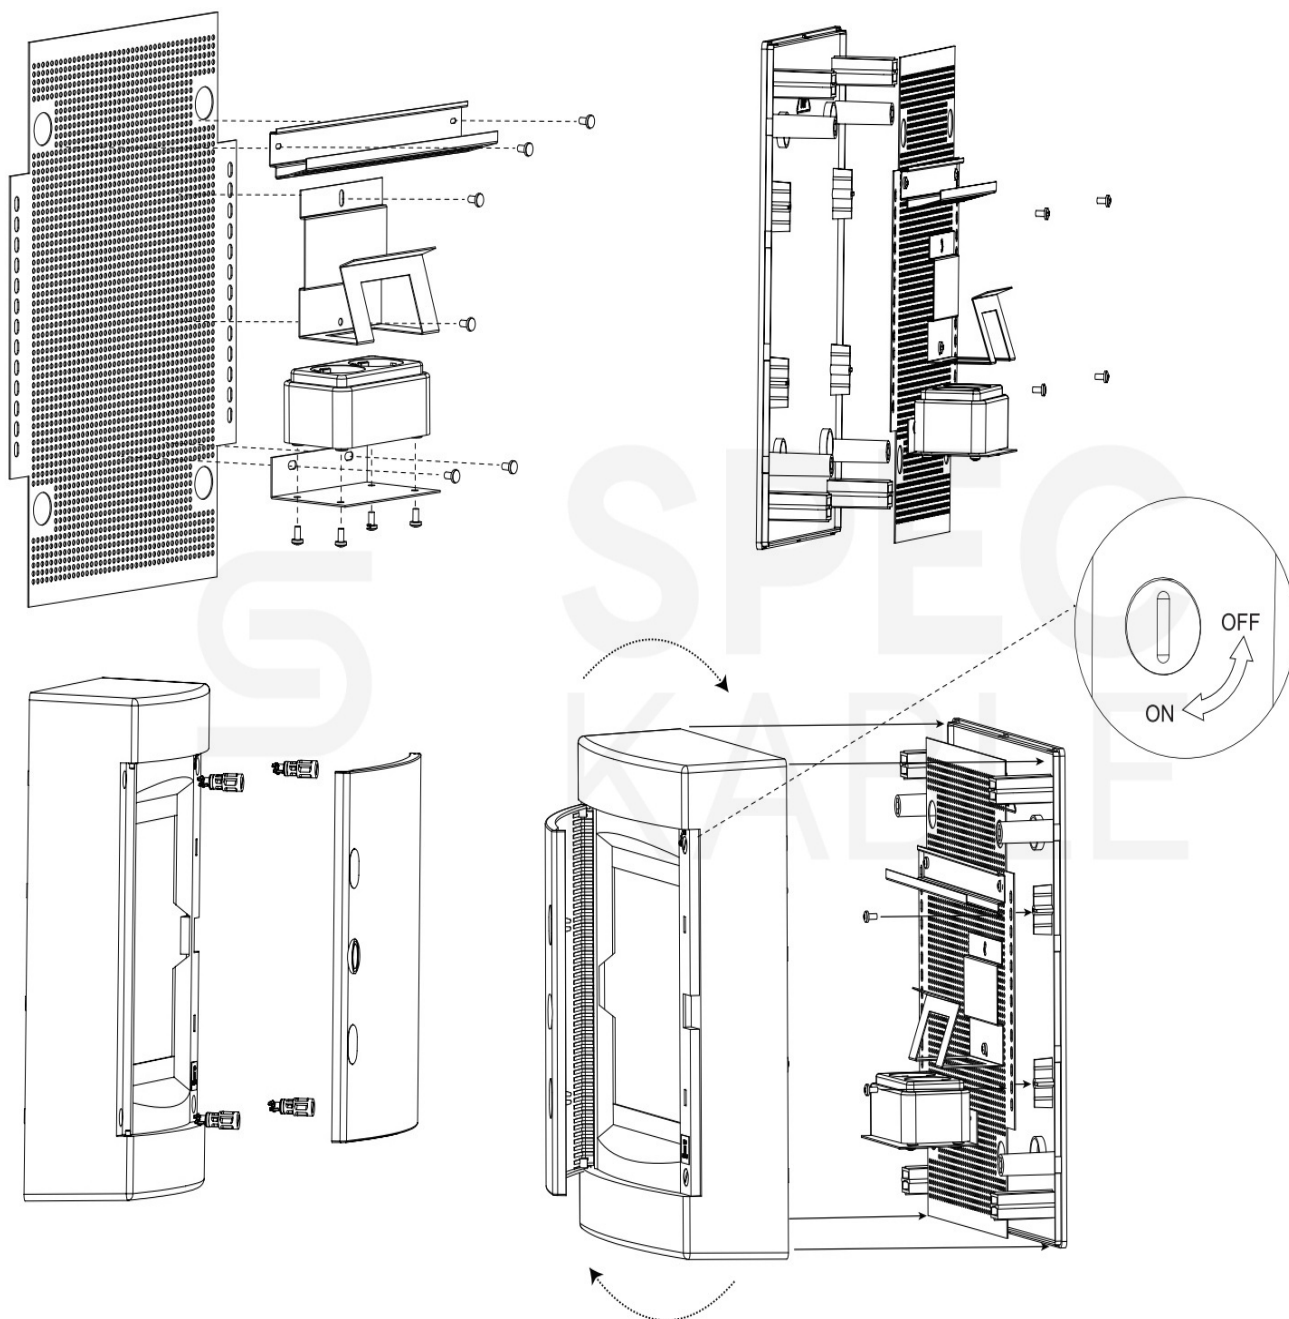

O producencie:

NOARK Electric jest światowym dostawcą komponentów elektrycznych niskonapięciowych przeznaczonych do instalacji elektrycznych budownictwa ogólnego oraz produkcji specjalistycznej. Dostarczamy naszym klientom najwyższej jakości produkty z unikalną, pięcioletnią gwarancją.

NOARK Electric zajmuje się rozwojem, produkcją oraz dystrybucją **urządzeń elektrotechnicznych i ich komponentów**. Firma wchodzi w skład koncernu zatrudniającego ponad 25 tysięcy osób. NOARK Electric zainwestowała miliony euro w rozwój własnych produktów, opracowanych i produkowanych przy użyciu **najnowszych technologii**. Naszym celem jest zbudowanie globalnej marki.

Centra regionalne w Szanghaju, Pradze i Los Angeles zarządzają działaniami na poszczególnych kontynentach zgodnie z indywidualnymi wymogami rynków i krajów.

NOARK