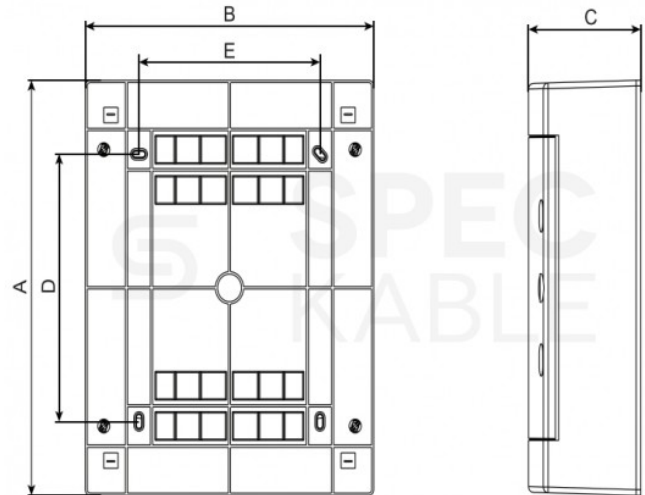

Rysunek techniczny montażu: