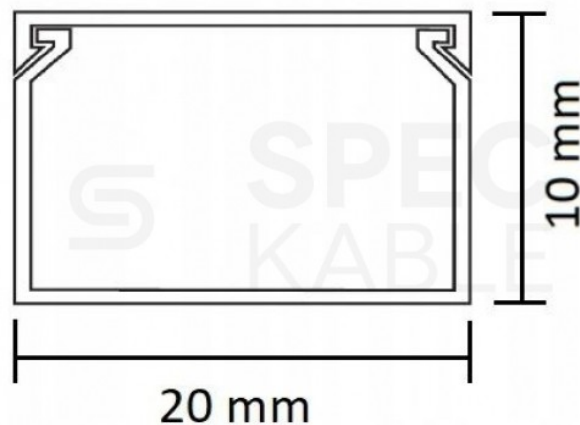

Składają się z **korpusu** i nakładanej zatrząskowo **pokrywy**. Można je zamocować do podłoża przy pomocy **wkrętów** lub poprzez przyklejenie np. **taśmą dwustronną**.

Listwy kablowe NEKU charakteryzują się eleganckim wyglądem oraz **wysoką jakością wykonania** (tworzywo sztuczne PVC). Są bardzo łatwe do utrzymania w **czystości** oraz mogą być **malowane**. Nie chronią przed wnikaniem wody, przeznaczone do montażu **wewnątrz pomieszczeń**.

zatrząskuje się pod **kątem 45 stopni**, dzięki czemu montaż nie wymaga użycia dużej siły

- Pozwalają wykonać **bezinwazyjny montaż** instalacji kablowych

Dane techniczne:

- Producent: **NEKU**
- Indeks: **70.1728**
- Typ: **BKK 20x10**
- Szerokość: **20 mm**
- Wysokość: **10 mm**
- Długość listwy: **2 m**
- Kolor: **biały**
- Materiał: **PVC**
- Powłoka: **matowa**
- Wyposażenie: **pokrywa, kanał**
- Otwory montażowe: **po 2 szt. co około 44 cm**
- Minimalna temperatura montażu: **-25°C**
- Maksymalna temperatura montażu: **+60°C**
- Stopień ochrony: **IP40**
- Montaż: **wewnątrz budynków**
- Opakowanie: **2m (1szt)**

Szeroka oferta

W naszej ofercie znajdują Państwo również inne rozmiary oraz opakowania zbiorcze kanałów kablowych NEKU.

Rozmiar (szer. x wys.) | Ilość w opakowaniu zbiorczym (szt / mb):

1. 16x16 mm | 133 szt / 266 mb
2. 20x10 mm | 120 szt / 240 mb
3. 25x16 mm | 77 szt / 154 mb
4. 25x25 mm | 48 szt / 96 mb
5. 40x16 mm | 42 szt / 84 mb
6. 40x25 mm | 40 szt / 80 mb

Specyfikacja

Kolor	biały
Marka	NEKU
Materiał	PVC
Opakowanie	2m (1szt)
Rodzaj	bez taśmy dwustronnej
Rozmiar [mm]	20 x 10
Stopień ochrony	IP40