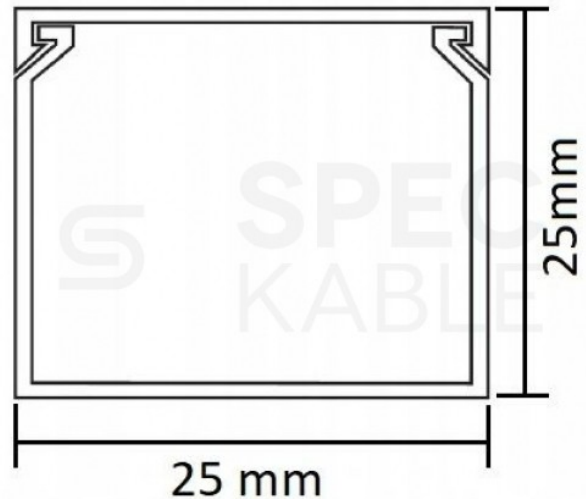

Składają się z **korpusu** i nakładanej zatrzaskowo **pokrywy**. Można je zamocować do podłoża przy pomocy **wkrętów** lub poprzez przyklejenie np. **taśmą dwustronną**.

Listwy kablowe NEKU charakteryzują się eleganckim wyglądem oraz **wysoką jakością wykonania** (tworzywo sztuczne PVC). Są bardzo łatwe do utrzymania w **czystości** oraz mogą być **malowane**. Nie chronią przed wnikaniem wody, przeznaczone do montażu **wewnątrz pomieszczeń**.

## Dane techniczne:

- Producent: **NEKU**
- Indeks: **70.1732**
- Typ: **BKK 25x25**
- Szerokość: **25 mm**
- Wysokość: **25 mm**
- Długość listwy: **2 m**
- Kolor: **biały**
- Materiał: **PVC**
- Powłoka: **matowa**
- Wyposażenie: **pokrywa, kanał**
- Otwory montażowe: **po 2 szt. co około 35,5 cm**
- Minimalna temperatura montażu: **-25°C**
- Maksymalna temperatura montażu: **+60°C**
- Stopień ochrony: **IP40**
- Montaż: **wewnątrz budynków**
- Opakowanie: **2m (1szt)**

### Specyfikacja

<b>Kolor</b>	biały
<b>Marka</b>	NEKU
<b>Materiał</b>	PVC
<b>Opakowanie</b>	2m (1szt)
<b>Rodzaj</b>	bez taśmy dwustronnej
<b>Rozmiar [mm]</b>	25 x 25
<b>Stopień ochrony</b>	IP40