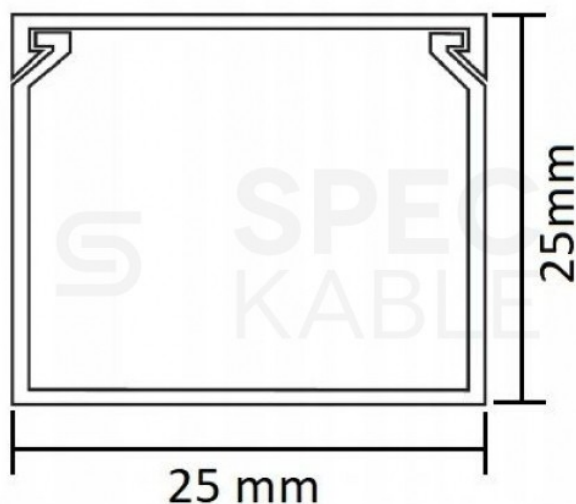

Składają się z **korpusu** i nakładanej zatrzaskowo **pokrywy**. Można je zamocować do podłoża przy pomocy **wkrętów** lub poprzez przyklejenie np. **taśmą dwustronną**.

Listwy kablowe NEKU charakteryzują się eleganckim wyglądem oraz **wysoką jakością wykonania** (tworzywo sztuczne PVC). Są bardzo łatwe do utrzymania w **czystości** oraz mogą być **malowane**. Nie chronią przed wnikaniem wody, przeznaczone do montażu **wewnątrz pomieszczeń**.

## Dane techniczne:

- Producent: **NEKU**
- Indeks: **70.1733**
- Typ: **BKK 25x25**
- Szerokość: **25 mm**
- Wysokość: **25 mm**
- Długość listwy: **2 m**
- Kolor: **biały**
- Materiał: **PVC**
- Powłoka: **matowa**
- Wyposażenie: **pokrywa, kanał**
- Otwory montażowe: **po 2 szt. co około 35,5 cm**
- Minimalna temperatura montażu: **-25°C**
- Maksymalna temperatura montażu: **+60°C**
- Stopień ochrony: **IP40**
- Montaż: **wewnątrz budynków**
- Opakowanie: **96m (48szt)**

### Specyfikacja

<b>Kolor</b>	biały
<b>Marka</b>	NEKU
<b>Materiał</b>	PVC
<b>Opakowanie</b>	96m (48szt)
<b>Rodzaj</b>	bez taśmy dwustronnej
<b>Rozmiar [mm]</b>	25 x 25
<b>Stopień ochrony</b>	IP40