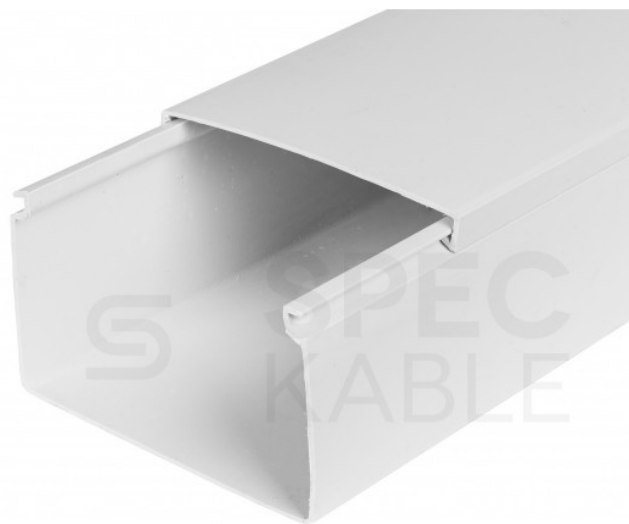

Karta produktu:

Listwa elektroinstalacyjna kanał kablowy BKK 40x25mm korytko z pokrywą KARTON=80m (40szt) NEKU

NEKU

Producent:	NEKU
Symbol:	70.1737
Kod producenta:	70.1736
Kod EAN:	5905954936274

Opis produktu

Listwa elektroinstalacyjna kanał kablowy BKK korytko z pokrywą NEKU 40x25mm 80m (40szt)

Kanały kablowe NEKU wykorzystywane są do **przewodzenia i ochrony przewodów** elektrycznych oraz telekomunikacyjnych wewnątrz budynków. Szczególnie często używane są do **tworzenia wszelkich instalacji na ścianach i sufitach** budynków mieszkalnych i przemysłowych.

Składają się z **korpusu** i nakładanej zatrzaskowo **pokrywy**. Można je zamocować do podłoża przy pomocy **wkrętów** lub poprzez przyklejenie np. **taśmą dwustronną**.

Listwy kablowe NEKU charakteryzują się eleganckim wyglądem oraz **wysoką jakością wykonania** (tworzywo sztuczne PVC). Są bardzo łatwe do utrzymania w **czystości** oraz mogą być **malowane**. Nie chronią przed wnikaniem wody, przeznaczone do montażu **wewnątrz pomieszczeń**.

- Specjalnie skonstruowany zamek pokrywy i korytka zatrzaskuje się pod **kątem 45 stopni**, dzięki czemu montaż nie wymaga użycia dużej siły
- Pozwalają wykonać **bezinwazyjny montaż** instalacji kablowych