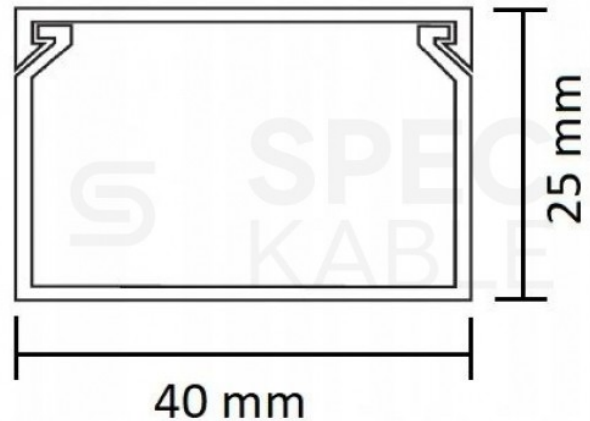

Składają się z **korpusu** i nakładanej zatrzaskowo **pokrywy**. Można je zamocować do podłoża przy pomocy **wkrętów** lub poprzez przyklejenie np. **taśmą dwustronną**.

Listwy kablowe NEKU charakteryzują się eleganckim wyglądem oraz **wysoką jakością wykonania** (tworzywo sztuczne PVC). Są bardzo łatwe do utrzymania w **czystości** oraz mogą być **malowane**. Nie chronią przed wnikaniem wody, przeznaczone do montażu **wewnątrz pomieszczeń**.

Dane techniczne:

- Producent: **NEKU**
- Indeks: **70.1737**
- Typ: **BKK 40x25**
- Szerokość: **40 mm**
- Wysokość: **25 mm**
- Długość listwy: **2 m**
- Kolor: **biały**
- Powłoka: **matowa**
- Wyposażenie: **pokrywa, kanał**
- Otwory montażowe: **po 4 szt. co około 42,5 cm**
- Minimalna temperatura montażu: **-25°C**
- Maksymalna temperatura montażu: **+60°C**
- Stopień ochrony: **IP40**
- Montaż: **wewnątrz budynków**
- Opakowanie: **80m (40szt)**

Szeroka oferta

W naszej ofercie znajdują Państwo również inne rozmiary oraz opakowania zbiorcze kanałów kablowych NEKU.

Rozmiar (szer. x wys.) | Ilość w opakowaniu zbiorczym (szt / mb):

1. 16x16 mm | 133 szt / 266 mb
2. 20x10 mm | 120 szt / 240 mb
3. 25x16 mm | 77 szt / 154 mb
4. 25x25 mm | 48 szt / 96 mb
5. 40x16 mm | 42 szt / 84 mb

Specyfikacja

Kolor	biały
Marka	NEKU
Materiał	PVC
Opakowanie	80m (40szt)
Rodzaj	bez taśmy dwustronnej
Rozmiar [mm]	40 x 25
Stopień ochrony	IP40