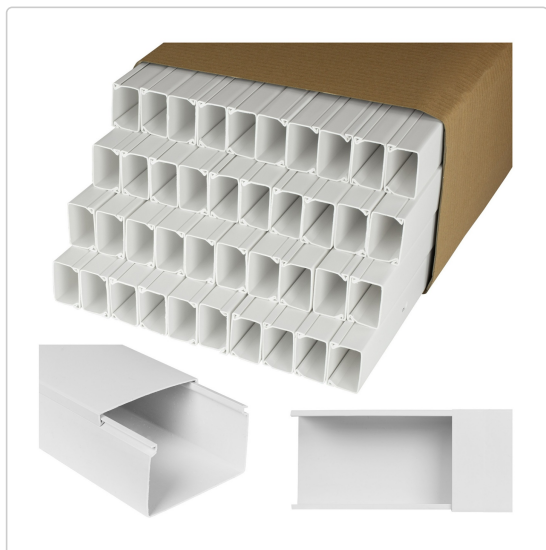

Karta produktu:

Listwa elektroinstalacyjna kanał kablowy BKK 40x25mm korytko z pokrywą KARTON=80m (40szt) NEKU

NEKU

Producent:	NEKU
Symbol:	70.1737
Kod producenta:	70.1736
Kod EAN:	5905954936274

Opis produktu

Listwa elektroinstalacyjna kanał kablowy BKK korytko z pokrywą NEKU 40x25mm 80m (40szt)

Kanały kablowe NEKU wykorzystywane są do **przewodzenia i ochrony przewodów** elektrycznych oraz telekomunikacyjnych wewnątrz budynków. Szczególnie często używane są do **tworzenia wszelkich instalacji na ścianach i sufitach** budynków mieszkalnych i przemysłowych.

Składają się z **korpusu** i nakładanej zatrzaskowo **pokrywy**. Można je zamocować do podłoża przy pomocy **wkrętów** lub poprzez przyklejenie np. **taśmą dwustronną**.

Listwy kablowe NEKU charakteryzują się eleganckim wyglądem oraz **wysoką jakością wykonania** (tworzywo sztuczne PVC). Są bardzo łatwe do utrzymania w **czystości** oraz mogą być **malowane**. Nie chronią przed wnikaniem wody, przeznaczone do montażu **wewnątrz pomieszczeń**.

Najważniejsze zalety:

- Solidne wykonanie z wytrzymałego **PVC**
- Niezwykle **łatwy i szybki montaż**
- Łatwe do utrzymania w **czystości**
- Mogą być pokryte **różnymi typami farb** (akrylowe, olejne, silikonowe)
- Zawierają **otwory montażowe**, dzięki czemu nie trzeba ich nawiercać