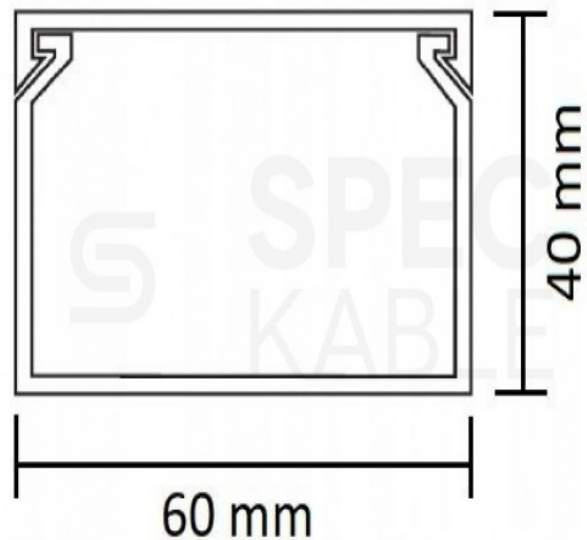

Składają się z **korpusu** i nakładanej zatrzaskowo **pokrywy**. Można je zamocować do podłoża przy pomocy **wkrętów** lub poprzez przyklejenie np. **taśmą dwustronną**.

Listwy kablowe NEKU charakteryzują się eleganckim wyglądem oraz **wysoką jakością wykonania** (tworzywo sztuczne PVC). Są bardzo łatwe do utrzymania w **czystości** oraz mogą być **malowane**. Nie chronią przed wnikaniem wody, przeznaczone do montażu **wewnątrz pomieszczeń**.

- Specjalnie skonstruowany zamek pokrywy i korytka zatrzaskuje się pod **kątem 45 stopni**, dzięki czemu montaż nie wymaga użycia dużej siły
- Pozwalają wykonać **bezinwazyjny montaż** instalacji kablowych

Dane techniczne:

- Producent: **NEKU**
- Indeks: **70.1741**
- Typ: **BKK 60x40**
- Szerokość: **60 mm**
- Wysokość: **40 mm**
- Długość listwy: **2 m**
- Kolor: **biały**
- Materiał: **PVC**
- Powłoka: **matowa**
- Wyposażenie: **pokrywa, kanał**
- Otwory montażowe: **po 4 szt. co około 38 cm**
- Minimalna temperatura montażu: **-25°C**
- Maksymalna temperatura montażu: **+60°C**
- Stopień ochrony: **IP40**
- Montaż: **wewnątrz budynków**
- Opakowanie: **48m (24szt)**

Specyfikacja

Kolor	biały
Marka	NEKU
Materiał	PVC
Opakowanie	48m (24szt)
Rodzaj	bez taśmy dwustronnej
Rozmiar [mm]	60 x 40
Stopień ochrony	IP40