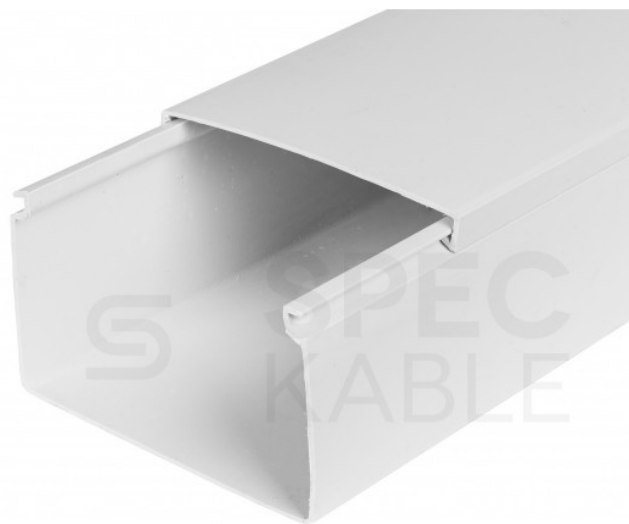

Karta produktu:

Listwa elektroinstalacyjna kanał kablowy BKK 60x40mm korytko z pokrywą KARTON=48m (24szt) NEKU

NEKU

Producent:	NEKU
Symbol:	70.1741
Kod producenta:	70.1741
Kod EAN:	5905954936311

Opis produktu

Listwa elektroinstalacyjna kanał kablowy BKK korytko z pokrywą NEKU 60x40mm 48m (24szt)

Kanały kablowe NEKU wykorzystywane są do **przewodzenia i ochrony przewodów** elektrycznych oraz telekomunikacyjnych wewnątrz budynków. Szczególnie często używane są do **tworzenia wszelkich instalacji na ścianach i sufitach** budynków mieszkalnych i przemysłowych.

Składają się z **korpusu** i nakładanej zatrzaskowo **pokrywy**. Można je zamocować do podłoża przy pomocy **wkrętów** lub poprzez przyklejenie np. **taśmą dwustronną**.

Listwy kablowe NEKU charakteryzują się eleganckim wyglądem oraz **wysoką jakością wykonania** (tworzywo sztuczne PVC). Są bardzo łatwe do utrzymania w **czystości** oraz mogą być **malowane**. Nie chronią przed wnikaniem wody, przeznaczone do montażu **wewnątrz pomieszczeń**.

- Specjalnie skonstruowany zamek pokrywy i korytka zatrzaskuje się pod **kątem 45 stopni**, dzięki czemu montaż nie wymaga użycia dużej siły
- Pozwalają wykonać **bezinwazyjny montaż** instalacji kablowych