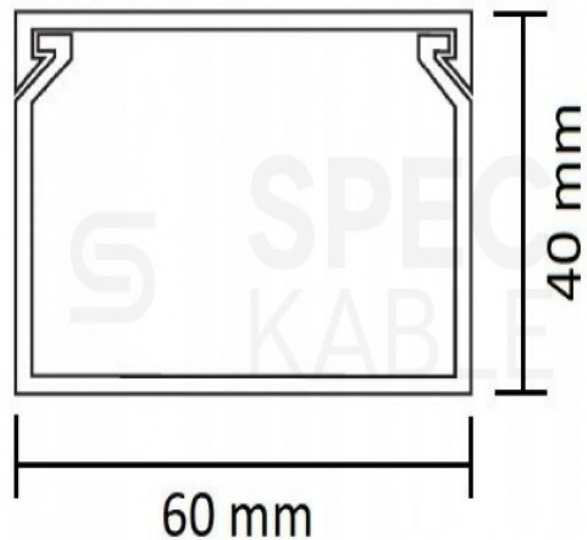

Składają się z **korpusu** i nakładanej zatrzaskowo **pokrywy**. Można je zamocować do podłoża przy pomocy **wkrętów** lub poprzez przyklejenie np. **taśmą dwustronną**.

Listwy kablowe NEKU charakteryzują się eleganckim wyglądem oraz **wysoką jakością wykonania** (tworzywo sztuczne PVC). Są bardzo łatwe do utrzymania w **czystości** oraz mogą być **malowane**. Nie chronią przed wnikaniem wody, przeznaczone do montażu **wewnątrz pomieszczeń**.

## Dane techniczne:

- Producent: **NEKU**
- Indeks: **70.1741**
- Typ: **BKK 60x40**
- Szerokość: **60 mm**
- Wysokość: **40 mm**
- Długość listwy: **2 m**
- Kolor: **biały**
- Materiał: **PVC**
- Powłoka: **matowa**
- Wyposażenie: **pokrywa, kanał**
- Otwory montażowe: **po 4 szt. co około 38 cm**
- Minimalna temperatura montażu: **-25°C**
- Maksymalna temperatura montażu: **+60°C**
- Stopień ochrony: **IP40**
- Montaż: **wewnątrz budynków**
- Opakowanie: **48m (24szt)**

### Specyfikacja

<b>Kolor</b>	biały
<b>Marka</b>	NEKU
<b>Materiał</b>	PVC
<b>Opakowanie</b>	48m (24szt)
<b>Rodzaj</b>	bez taśmy dwustronnej
<b>Rozmiar [mm]</b>	60 x 40
<b>Stopień ochrony</b>	IP40