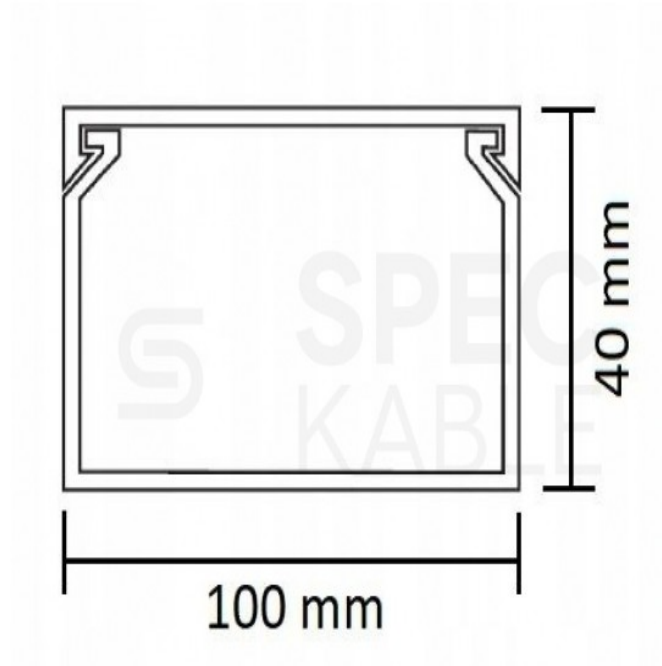

Składają się z **korpusu** i nakładanej zatrzaskowo **pokrywy**. Można je zamocować do podłoża przy pomocy **wkrętów** lub poprzez przyklejenie np. **taśmą dwustronną**.

Listwy kablowe NEKU charakteryzują się eleganckim wyglądem oraz **wysoką jakością wykonania** (tworzywo sztuczne PVC). Są bardzo łatwe do utrzymania w **czystości** oraz mogą być **malowane**. Nie chronią przed wnikaniem wody, przeznaczone do montażu **wewnątrz pomieszczeń**.

- zatrzaszkuje się pod **kątem 45 stopni**, dzięki czemu montaż nie wymaga użycia dużej siły
- Pozwalają wykonać **bezinwazyjny montaż** instalacji kablowych

Dane techniczne:

- Producent: **NEKU**
- Indeks: **70.1742**
- Typ: **BKK 100x40**
- Szerokość: **100 mm**
- Wysokość: **40 mm**
- Długość listwy: **2 m**
- Kolor: **biały**
- Materiał: **PVC**
- Powłoka: **matowa**
- Wyposażenie: **pokrywa, kanał**
- Otwory montażowe: **po 4 szt. co około 37 cm**
- Minimalna temperatura montażu: **-25°C**
- Maksymalna temperatura montażu: **+60°C**
- Stopień ochrony: **IP40**
- Montaż: **wewnątrz budynków**
- Opakowanie: **2m (1szt)**

Szeroka oferta

W naszej ofercie znajdują Państwo również inne rozmiary oraz opakowania zbiorcze kanałów kablowych NEKU.

Rozmiar (szer. x wys.) | Ilość w opakowaniu zbiorczym (szt / mb):

1. 16x16 mm | 133 szt / 266 mb
2. 20x10 mm | 120 szt / 240 mb
3. 25x16 mm | 77 szt / 154 mb
4. 25x25 mm | 48 szt / 96 mb
5. 40x16 mm | 42 szt / 84 mb
6. 40x25 mm | 40 szt / 80 mb
7. 40x40 mm | 36 szt / 72 mb
8. 60x40 mm | 24 szt / 48 mb
9. 100x40 mm | 14 szt / 28 mb
10. 100x60 mm | 12 szt / 24 mb

Specyfikacja

Kolor	biały
Marka	NEKU
Materiał	PVC
Opakowanie	2m (1szt)
Rodzaj	bez taśmy dwustronnej
Rozmiar [mm]	100 x 40
Stopień ochrony	IP40