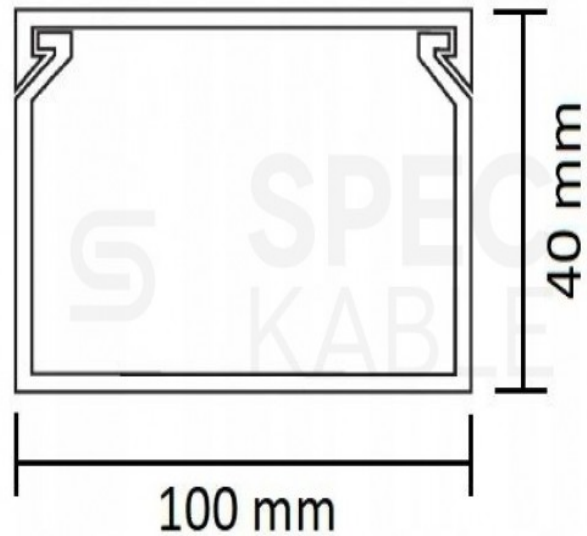

Składają się z **korpusu** i nakładanej zatraskowo **pokrywy**. Można je zamocować do podłoża przy pomocy **wkrętów** lub poprzez przyklejenie np. **taśmą dwustronną**.

Listwy kablowe NEKU charakteryzują się eleganckim wyglądem oraz **wysoką jakością wykonania** (tworzywo sztuczne PVC). Są bardzo łatwe do utrzymania w **czystości** oraz mogą być **malowane**. Nie chronią przed wnikaniem wody, przeznaczone do montażu **wewnątrz pomieszczeń**.

### Dane techniczne:

- Producent: **NEKU**
- Indeks: **70.1743**
- Typ: **BKK 100x40**
- Szerokość: **100 mm**
- Wysokość: **40 mm**
- Długość listwy: **2 m**
- Kolor: **biały**
- Materiał: **PVC**
- Powłoka: **matowa**
- Wyposażenie: **pokrywa, kanał**
- Otwory montażowe: **po 4 szt. co około 37 cm**
- Minimalna temperatura montażu: **-25°C**
- Maksymalna temperatura montażu: **+60°C**
- Stopień ochrony: **IP40**
- Montaż: **wewnątrz budynków**
- Opakowanie: **28m (14szt)**

### Specyfikacja

Kolor	biały
Marka	NEKU
Materiał	PVC
Opakowanie	28m (14szt)
Rodzaj	bez taśmy dwustronnej
Rozmiar [mm]	100 x 40
Stopień ochrony	IP40