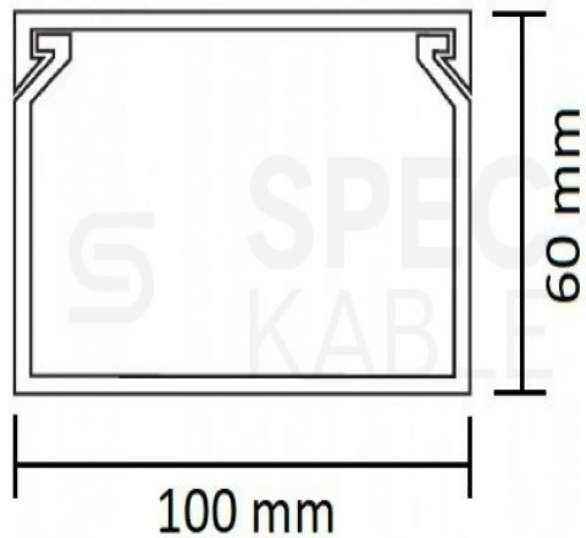

Składają się z **korpusu** i nakładanej zatrzaskowo **pokrywy**. Można je zamocować do podłoża przy pomocy **wkrętów** lub poprzez przyklejenie np. **taśmą dwustronną**.

Listwy kablowe NEKU charakteryzują się eleganckim wyglądem oraz **wysoką jakością wykonania** (tworzywo sztuczne PVC). Są bardzo łatwe do utrzymania w **czystości** oraz mogą być **malowane**. Nie chronią przed wnikaniem wody, przeznaczone do montażu **wewnątrz pomieszczeń**.

Dane techniczne:

- Producent: **NEKU**
- Indeks: **70.1745**
- Typ: **BKK 100x60**
- Szerokość: **100 mm**
- Wysokość: **60 mm**
- Długość listwy: **2 m**
- Kolor: **biały**
- Materiał: **PVC**
- Powłoka: **matowa**
- Wyposażenie: **pokrywa, kanał**
- Otwory montażowe: **po 4 szt. co około 27,5 cm**
- Minimalna temperatura montażu: **-25°C**
- Maksymalna temperatura montażu: **+60°C**
- Stopień ochrony: **IP40**
- Montaż: **wewnątrz budynków**
- Opakowanie: **24m (12szt)**

Szeroka oferta

W naszej ofercie znajdują Państwo również inne rozmiary oraz opakowania zbiorcze kanałów kablowych NEKU.

Rozmiar (szer. x wys.) | Ilość w opakowaniu zbiorczym (szt)

/ mb):

1. 16x16 mm | 133 szt / 266 mb
2. 20x10 mm | 120 szt / 240 mb
3. 25x16 mm | 77 szt / 154 mb
4. 25x25 mm | 48 szt / 96 mb
5. 40x16 mm | 42 szt / 84 mb
6. 40x25 mm | 40 szt / 80 mb
7. 40x40 mm | 36 szt / 72 mb
8. 60x40 mm | 24 szt / 48 mb
9. 100x40 mm | 14 szt / 28 mb
10. 100x60 mm | 12 szt / 24 mb

Specyfikacja

Kolor	biały
Marka	NEKU
Materiał	PVC
Opakowanie	24m (12szt)
Rodzaj	bez taśmy dwustronnej
Rozmiar [mm]	100 x 60
Stopień ochrony	IP40