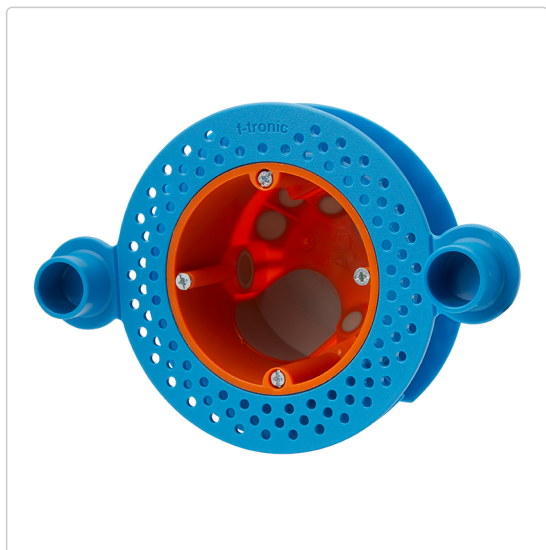

Karta produktu:

Zestaw pierścieni mocujących instalacyjny do puszek elewacji podtynkowej fi:74mm gł.40mm + 5x puszka p/t E3700 F-TRONIC

F-TRONIC

Producent:	F-TRONIC
Symbol:	71.0801
Kod producenta:	TF1-Set / 7810052
Kod EAN:	4034338949447

Opis produktu

Pierścień mocujący rękaw instalacyjny do puszek podtynkowej fi: 74mm (68mm) gł.40mm + puszka podtynkowa E3700 5szt

F-TRONIC TF1-Set

Pierścień mocujący f-tronic TF1 to rozwiązanie przeznaczone do bezpiecznego montażu gniazdek, wyłączników oraz oświetlenia w izolowanych zewnętrznych fasadach, zapewniające szybki montaż bez dodatkowych narzędzi oraz eliminację mostków termicznych.

Dzięki solidnej konstrukcji wytrzymałe wysokie siły w popularnych materiałach izolacyjnych, takich jak **EPS, włókno drzewne i wełna mineralna**, co zapewnia trwałe i stabilne mocowanie.

W zestawie z **pięcioma puszkami podtynkowymi E3700**.

Dane techniczne:

- Producent: **f-tronic**
- Typ: **pierścien mocujący**
- Przeznaczenie: **do puszek podtynkowej, fasad**
- Głębokość: **40 mm**
- Średnica otworu frezowanego: **Ø 74 mm**
- Kolor: **niebieski**
- W zestawie: **5x tuleje TF1, 5x elementy E3700**