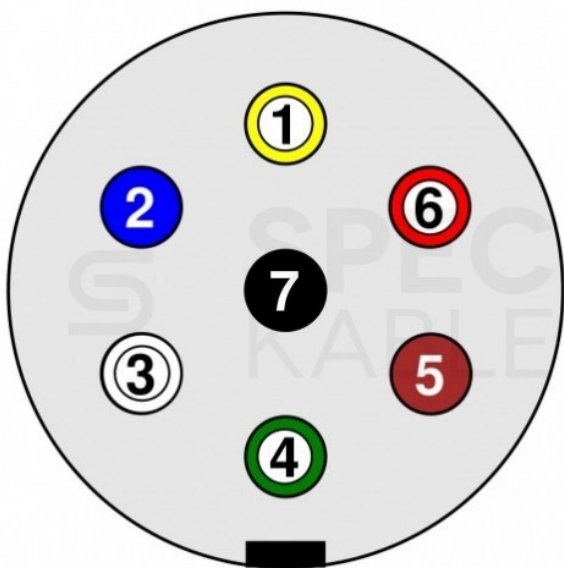

Uniwersalna wtyczka 7-pinowa przeznaczona do podłączenia i zasilania **instalacji elektrycznej 12/24V** w przyczepach, przyczepkach, lawetach i innych pojazdach.

Zapewnia stałe połączenie instalacji elektrycznej przyczepy z pojazdem ciągnącym gwarantując **nieprzerwane działanie świateł** podczas jazdy. Charakteryzuje się łatwą obsługą i podłączeniem, jest w pełni rozbieralna.

Wiązka 7-pinowa jest przeznaczona głównie do **lekkih przyczep** o DMC nieprzekraczającym 750kg.

Najważniejsze cechy:

- **Uniwersalna**, pasuje do każdego typu przyczepy lub lawety
- **Łatwy i szybki montaż** na kablu samochodowym
- W pełni **rozbieralna**
- Wytrzymała, odporna na uszkodzenia **alumiowa obudowa**
- Wprowadzenie przewodu poprzez **gumową dławnicę**
- Pasuje do wiązek elektrycznych **haka holowniczego**

- Współpracuje z instalacjami elektrycznymi **12V i 24V**
- Odporny na warunki atmosferyczne

Dane techniczne:

- Producent: **AMIO**
- Symbol: **03218**
- Rodzaj: **wtyczka przyczepowa 7-pin na kabel**
- Napięcie: **12/24V**
- Złącze: **wtyk 7-pin (złącze męskie)**
- Obudowa: **metalowa**
- Połączenie: **skręcane**
- Sposób montażu przewodu: **zaciski śrubowe ponumerowane**
- Kolor: **srebrny**
- Wymiary opakowania: **5 x 9 x 15 cm**
- Waga: **75 g**

Schemat 7-pinowego złącza 12V (wtyczka):

- Biegun 1 (L) - Funkcja: lewy kierunkowskaz - Przewód: żółty
- Biegun 2 (54G) - Funkcja: światła przeciwmgielne - Przewód: niebieski
- Biegun 3 (31) - Funkcja: masa - Przewód: biały
- Biegun 4 (R) - Funkcja: prawy kierunkowskaz - Przewód: zielony
- Biegun 5 (58R) - Funkcja: światła pozycyjne prawe - Przewód: brązowy
- Biegun 6 (54) - Funkcja: światła hamowania - Przewód: czerwony
- Biegun 7 (58L) - Funkcja: światła pozycyjne lewe - Przewód: czarny