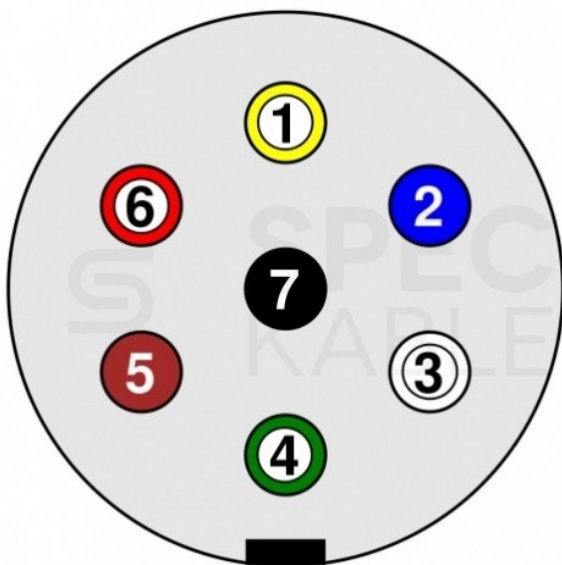

Wiązka 7-pinowa jest przeznaczona głównie do **lekkich przyczep** o DMC nieprzekraczającym 750kg.

Najważniejsze cechy:

- **Uniwersalne**, pasuje do każdego typu przyczepy lub lawety
- **Łatwy i szybki montaż** poprzez przykręcenie w trzech miejscach za pomocą śrub
- Wytrzymała, odporna na uszkodzenia **plastikowa obudowa**
- Bezproblemowe wprowadzenie przewodu od tyłu gniazda
- Zamykane na **klapkę**
- Posiada **graficzne oznaczenie** przeznaczenia

- poszczególnych zacisków śrubowych
- Pasuje do wiązek elektrycznych **haka holowniczego**
- Posiada trzy otwory montażowe
- Odporne na warunki atmosferyczne

Dane techniczne:

- Producent: **AMiO**
- Symbol: **03214**
- Rodzaj: **gniazdo przyczepowe 7-pin przykręcane**
- Napięcie: **12/24V**
- Złącze: **gniazdo 7-pin (złącze żeńskie)**
- Obudowa: **plastikowa**
- Połączenie: **skręcane**
- Sposób montażu przewodu: **zaciski śrubowe ponumerowane**
- Otwory montażowe: **3**
- Kolor: **czarny**
- Długość całkowita: **50 mm**
- Średnica obudowy: **70 mm**
- Waga: **92 g**

Schemat 7-pinowego złącza 12V (gniazdo):

- Biegun 1 (L) - Funkcja: lewy kierunkowskaz - Przewód: żółty
- Biegun 2 (54G) - Funkcja: światła przeciwmgielne - Przewód: niebieski
- Biegun 3 (31) - Funkcja: masa - Przewód: biały
- Biegun 4 (R) - Funkcja: prawy kierunkowskaz - Przewód: zielony
- Biegun 5 (58R) - Funkcja: światła pozycyjne prawe - Przewód: brązowy
- Biegun 6 (54) - Funkcja: światła hamowania - Przewód: czerwony
- Biegun 7 (58L) - Funkcja: światła pozycyjne lewe - Przewód: czarny

Specyfikacja

Liczba pinów	7
Marka	AMIO
Materiał	plastikowa
Napięcie [V]	12/24
Rodzaj	przyczepowa