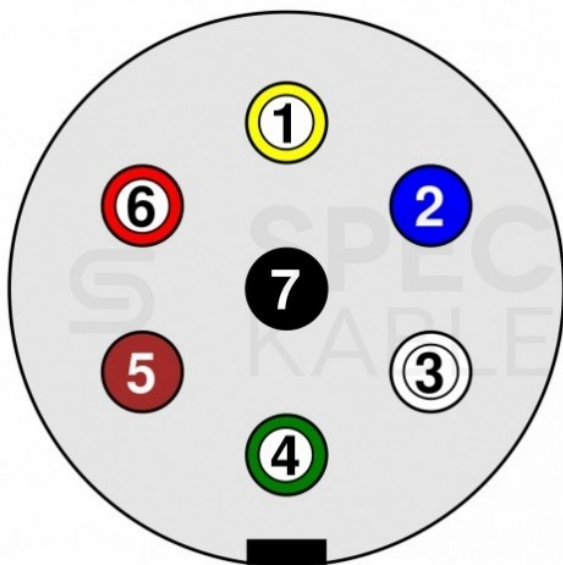

Wiązka 7-pinowa jest przeznaczona głównie do **lekkich przyczep** o DMC nieprzekraczającym 750kg.

Najważniejsze cechy:

- **Uniwersalne**, pasuje do każdego typu przyczepy lub lawety
- **Łatwy i szybki montaż** poprzez przykręcenie w trzech miejscach za pomocą śrub
- Wytrzymała, odporna na uszkodzenia **plastikowa obudowa**
- Bezproblemowe wprowadzenie przewodu od tyłu gniazda
- Zamykane na **klapkę**
- Posiada **graficzne oznaczenie** przeznaczenia

- poszczególnych zacisków śrubowych
- Pasuje do wiązek elektrycznych **haka holowniczego**
- Posiada trzy otwory montażowe
- Odporne na warunki atmosferyczne

Dane techniczne:

- Producent: **AMiO**
- Symbol: **03214**
- Rodzaj: **gniazdo przyczepowe 7-pin przykręcane**
- Napięcie: **12/24V**
- Złącze: **gniazdo 7-pin (złącze żeńskie)**
- Obudowa: **plastikowa**
- Połączenie: **skręcane**
- Sposób montażu przewodu: **zaciski śrubowe ponumerowane**
- Otwory montażowe: **3**
- Kolor: **czarny**
- Długość całkowita: **50 mm**
- Średnica obudowy: **70 mm**
- Waga: **92 g**

Schemat 7-pinowego złącza 12V (gniazdo):

- Biegun 1 (L) - Funkcja: lewy kierunkowskaz - Przewód: żółty
- Biegun 2 (54G) - Funkcja: światła przeciwmgielne - Przewód: niebieski
- Biegun 3 (31) - Funkcja: masa - Przewód: biały
- Biegun 4 (R) - Funkcja: prawy kierunkowskaz - Przewód: zielony
- Biegun 5 (58R) - Funkcja: światła pozycyjne prawe - Przewód: brązowy
- Biegun 6 (54) - Funkcja: światła hamowania - Przewód: czerwony
- Biegun 7 (58L) - Funkcja: światła pozycyjne lewe - Przewód: czarny

Specyfikacja

Liczba pinów	7
Marka	AMIO
Materiał	plastikowa
Napięcie [V]	12/24
Rodzaj	przyczepowa