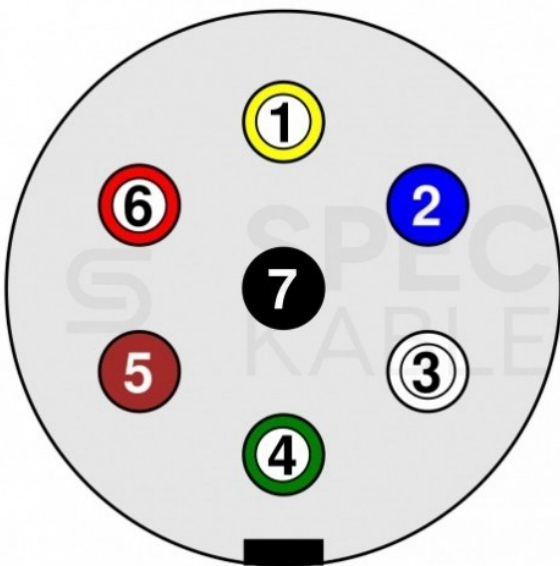

- Gniazdo 7-pinowe **zamykane na klapkę**

Dane techniczne:

- Producent: **AMIO**
- Symbol: **01253**
- Rodzaj: **adapter przyczepowy redukcja 13-pin / 7-pin**
- Napięcie: **12V**
- Złącza: **wtyk 13-pin / gniazdo 7-pin**
- Obudowa: **solidne tworzywo sztuczne**
- Kolor: **czarny**
- Długość całkowita: **65 mm**
- Długość adaptera: **46 mm**
- Średnica adaptera: **70 mm**
- Waga: **79 g**

Schemat 7-pinowego złącza 12V (gniazdo):

- Biegun 1 (L) - Funkcja: lewy kierunkowskaz - Przewód: żółty
- Biegun 2 (54G) - Funkcja: światła przeciwmgielne - Przewód: niebieski
- Biegun 3 (31) - Funkcja: masa - Przewód: biały
- Biegun 4 (R) - Funkcja: prawy kierunkowskaz - Przewód: zielony
- Biegun 5 (58R) - Funkcja: światła pozycyjne prawe - Przewód: brązowy
- Biegun 6 (54) - Funkcja: światła hamowania - Przewód: czerwony
- Biegun 7 (58L) - Funkcja: światła pozycyjne lewe - Przewód: czarny