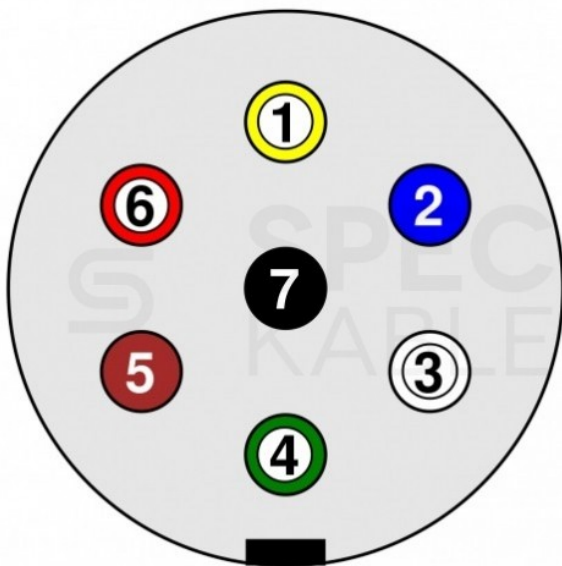

- Gniazdo 7-pinowe **zamykane na klapkę**

Dane techniczne:

- Producent: **AMIO**
- Symbol: **01253**
- Rodzaj: **adapter przyczepowy redukcja 13-pin / 7-pin**
- Napięcie: **12V**
- Złącza: **wtyk 13-pin / gniazdo 7-pin**
- Obudowa: **solidne tworzywo sztuczne**
- Kolor: **czarny**
- Długość całkowita: **65 mm**
- Długość adaptera: **46 mm**
- Średnica adaptera: **70 mm**
- Waga: **79 g**

Schemat 7-pinowego złącza 12V (gniazdo):

- Biegun 1 (L) - Funkcja: lewy kierunkowskaz - Przewód: żółty
- Biegun 2 (54G) - Funkcja: światła przeciwmgielne - Przewód: niebieski
- Biegun 3 (31) - Funkcja: masa - Przewód: biały
- Biegun 4 (R) - Funkcja: prawy kierunkowskaz - Przewód: zielony
- Biegun 5 (58R) - Funkcja: światła pozycyjne prawe - Przewód: brązowy
- Biegun 6 (54) - Funkcja: światła hamowania - Przewód: czerwony
- Biegun 7 (58L) - Funkcja: światła pozycyjne lewe - Przewód: czarny