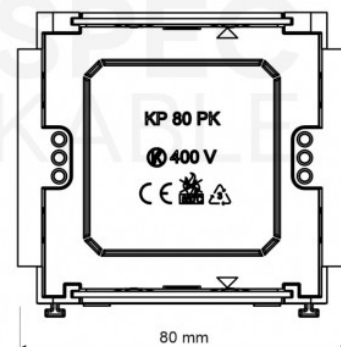

Dane techniczne:

- Producent: **KOPOS**
- Kod producenta: **KP 80 PK_HB**
- Waga: **37,5 g**
- Kolor: **biała**
- Materiał: **PVC**
- Samogasnący: **30 s**
- Napięcie znamionowe: **≤ 400 V**
- Prąd znamionowy: **≤ 16 A**
- Odporność na temperaturę: **-5~60°C**
- Wymiary (szer. wys. gł.): **80 × 71 × 37 mm**
- Klasa reakcji na ogień podłoża: **A1 - D**
- Odstępy przy łączeniu dwóch puszek: **71 mm**