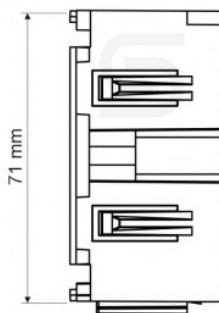

Dane techniczne:

- Producent: **KOPOS**
- Kod producenta: **KP 80 PK_HB**
- Waga: **37,5 g**
- Kolor: **biała**
- Materiał: **PVC**
- Samogasnący: **30 s**
- Napięcie znamionowe: **≤ 400 V**
- Prąd znamionowy: **≤ 16 A**
- Odporność na temperaturę: **-5~60°C**
- Wymiary (szer. wys. gł.): **80 × 71 × 37 mm**
- Klasa reakcji na ogień podłoża: **A1 - D**
- Odstępy przy łączeniu dwóch puszek: **71 mm**