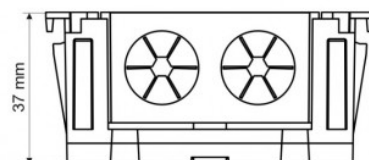

Dane techniczne:

- Producent: **KOPOS**
- Kod producenta: **KP 80 PK_HB**
- Waga: **37,5 g**
- Kolor: **biała**
- Materiał: **PVC**
- Samogasnący: **30 s**
- Napięcie znamionowe: **≤ 400 V**
- Prąd znamionowy: **≤ 16 A**
- Odporność na temperaturę: **-5~60°C**
- Wymiary (szer. wys. gł.): **80 × 71 × 37 mm**
- Klasa reakcji na ogień podłoża: **A1 - D**
- Odstępy przy łączeniu dwóch puszek: **71 mm**