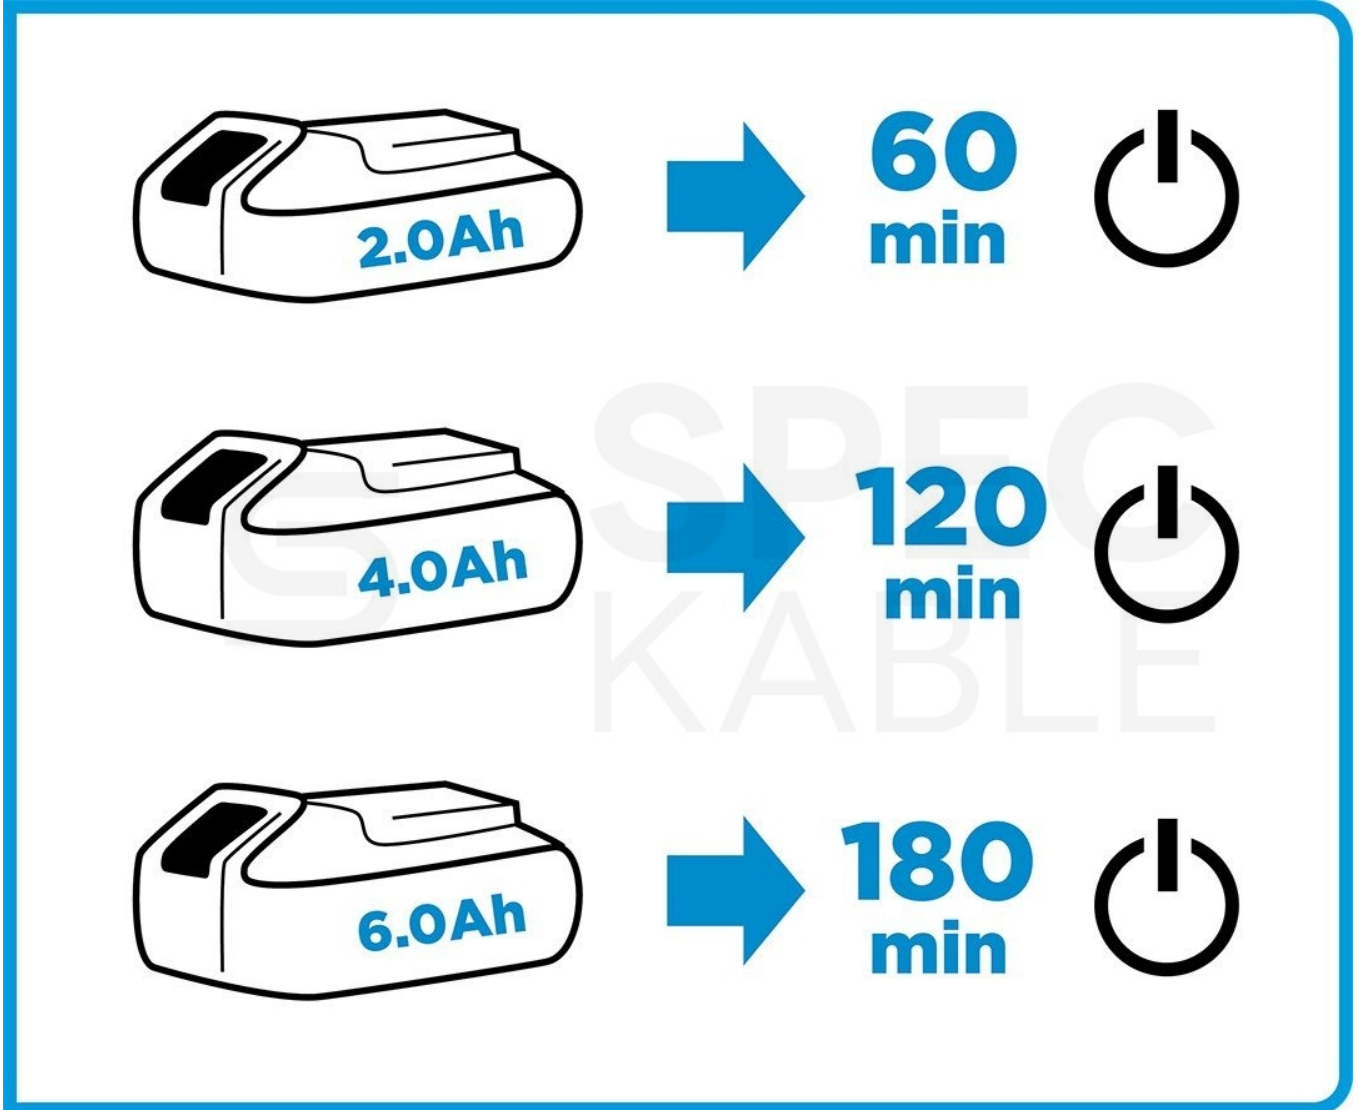

Czas ładowania akumulatorów:

O producencie:

GRAPHITE to szeroki asortyment **wysokiej jakości** elektronarzędzi i akcesoriów przeznaczonych do intensywnego użytkowania, przy obciążeniach bliskich profesjonalnym. Doskonale sprawdzają się w **pracy w domu i warsztacie**. Wysoka jakość komponentów i materiałów, z których wykonane są obudowy, **pozwalają na wygodną pracę bez obaw o funkcjonalność i usterki**.

Produkty wyróżniają się optymalnym zestawem cech: **wytrzymałe, o mocnych silnikach, ergonomicznie zaprojektowane**.

Marka **GRAPHITE** zapewnia pełną dostępność części zamiennych oraz materiałów eksploatacyjnych dla urządzeń i elektronarzędzi. Dzięki temu urządzenia mogą być sprawne przez długi czas. **GRAPHITE** to gwarancja efektywnie wykonanej pracy i dobrze wydanych pieniędzy

GRAPHITE