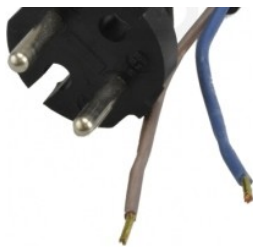

## Przewód zasilający gumowy OW 2x1,0mm<sup>2</sup> z wtyczką prostą [2P] czarny 3m

JONEX

Producent:	JONEX
Symbol:	63.3003
Kod producenta:	WJ-20R(2X1)/3m czarn
Kod EAN:	5907570016323

#### Przewód kabel z wtyczką SPZ OW Guma 2x1mm 3m

Polskiej produkcji, wysokiej jakości **przewód przyłączeniowy w powłoce gumowej** zakończony fabrycznie zalewaną, nierozbieralną **wtyczką prostą**. Z drugiej strony żyły przewodu zakończone **tulejkami** ułatwiającymi podłączenie do urządzenia.

#### Charakterystyka:

- Długość: 3m
- Ilość i przekrój żyły: 2x1,0mm<sup>2</sup>
- Zastosowany przewód: guma OW (H05RR-F)
- Uziemienie: nie
- Max napięcie: 250V
- Max prąd: 16A
- Kolor: czarny
- Poziom zabezpieczenia: IP20