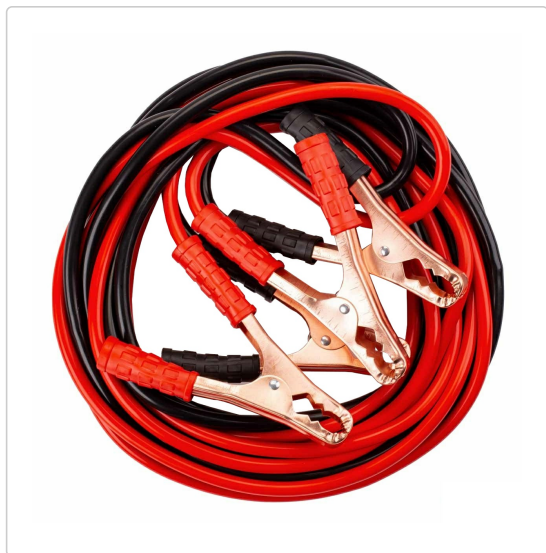

Karta produktu:

Kable przewody rozruchowe elastyczne + pokrowiec 900A 2x6m AMIO

AMIO

Producent:	AMIO
Symbol:	72.2911
Kod producenta:	01025
Kod EAN:	5903293010259

Opis produktu

Kable przewody rozruchowe 900A 2x 6m + pokrowiec AMIO

Wysokiej jakości kable rozruchowe marki AMIO to niezawodne narzędzie, które sprawdzi się w **awaryjnych sytuacjach na drodze**. Dzięki solidnej konstrukcji i mocnym zaciskom, kable umożliwiają bezpieczne uruchomienie pojazdu, nawet w **trudnych warunkach pogodowych**.

Dzięki optymalnej długości zapewniają **wygodny dostęp** do akumulatora, nawet w przypadku, gdy pojazdy są niewygodnie zaparkowane. Solidna izolacja z **odpornego materiału** gwarantuje niezawodność użytkowania w zimowych warunkach, a elastyczność przewodów ułatwia ich przechowywanie i użytkowanie.

Zestaw zawiera:

- Dwa przewody rozruchowe
- Pokrowiec do przechowywania i transportu

Charakterystyka:

- Producent: **AMIO**
- Indeks: **01025**
- Długość przewodów: **6 m**

- Wytrzymałość na natężenie prądu: **900 A**