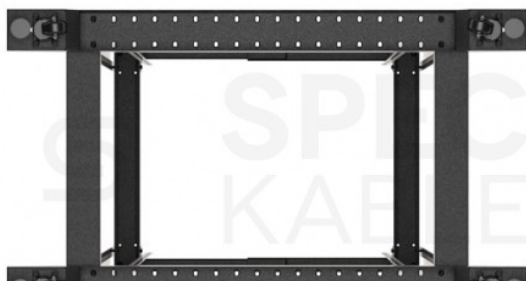

idealnym stanie.

Perfekcyjny wybór do magazynów energii

Szafy OPEN RACK, oprócz typowego zastosowania w teleinformatyce, doskonale sprawdzają się również w magazynach energii, gdzie kluczowe jest **bezpieczne i efektywne przechowywanie** oraz zarządzanie systemami bateryjnymi. Ich otwarta konstrukcja ułatwia montaż oraz zapewnia **odpowiednią wentylację**, co jest szczególnie istotne przy obsłudze komponentów magazynów energii.

Dzięki **stabilnej konstrukcji** oraz możliwości dostosowania przestrzeni, szafy te umożliwiają łatwe zarządzanie kablami i urządzeniami, zapewniając optymalną organizację i **chłodzenie kluczowych elementów** systemów magazynowania energii.

Ładowność 600kg

OPEN RACK to solidny stojak rackowy zaprojektowany z myślą o profesjonalistach, którzy potrzebują niezawodnego rozwiązania do przechowywania sprzętu. Charakteryzuje się nośnością wynoszącą **600 kg**, co pozwala użytkownikom przechowywać **nawet najcięższe urządzenia**.

Dzięki wzmocnionym **szynom pionowym** oraz wyposażeniu w **solidne nóżki** OPEN RACK zapewnia nie tylko niezrównaną nośność, ale także stabilność i bezpieczeństwo dla przechowywanego sprzętu. Dodatkowo **podstawa ramy** została wzmocniona.

OPEN RACK to idealne rozwiązanie dla wszystkich, którzy potrzebują **pewności**, że ich sprzęt będzie przechowywany w bezpieczny sposób.

Dane techniczne:

- Producent: **Lanberg**
- Kod producenta: **OR01-6042-B**
- Rodzaj szafy: **OPEN RACK**
- Rozmiar: **19"**
- Wysokość teleinformatyczna: **42 U**
- Montaż: **Do samodzielnego montażu**
- Głębokość montażowa: **790 mm**
- Maksymalne statyczne obciążenie: **600 kg**
- Ilość pionowych szyn: **4**
- Kolor: **Czarny (RAL 9004)**