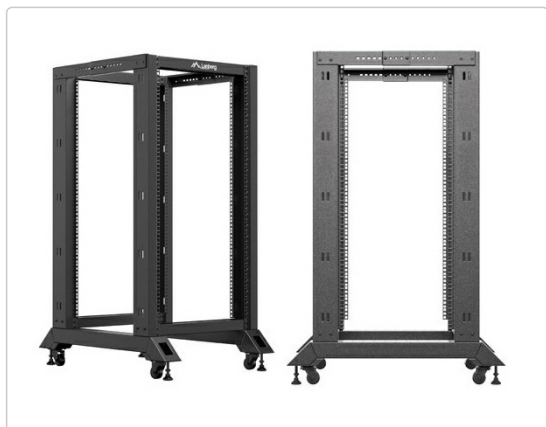

Karta produktu:

Szafa stojąca OPEN RACK 19" 22U 600x800mm do serwerów i magazynów energii otwarta czarna LANBERG

LANBERG

Producent:	LANBERG
Symbol:	21.0178
Kod producenta:	OR01-6822-B
Kod EAN:	5901969409666

Opis produktu

Szafa stojąca OPEN RACK 19" 22U 600x800mm serwerowa otwarta czarna LANBERG

Seria stojaków serwerowych **OPEN RACK** to doskonałe, przemyślane rozwiązanie dla profesjonalnych **środków teleinformatycznych** oraz **magazynów energii**, w których niezbędne jest bezpieczne przechowywanie i zarządzanie **dużą ilością sprzętu serwerowego**. Konstrukcja szafy RACK umożliwia efektywne wykorzystanie przestrzeni, a jej solidne wykonanie zapewnia wytrzymałość i długotrwałe użytkowanie.

Cechy produktu:

- Wykonany z wysokiej jakości stali
- Numerowane szyny montażowe
- Przeznaczona do samodzielnego montażu (FLAT PACK)
- Nośność regału do 600 kg
- Maksymalna głębokość montażowa 590 mm
- W zestawie nóżki oraz kółka z hamulcami

Wysokiej jakości **stal walcowana na zimno**, z której wykonane są elementy szaf teleinformatycznych, zapewnia nie tylko wytrzymałość, ale także precyzyjność i solidność konstrukcji.

Każda z szaf charakteryzuje się wyjątkową solidnością wykonania, będącą wynikiem zaawansowanego procesu produkcyjnego, zapewniając doskonałe efekty zarówno **estetyczne, jak i funkcjonalne**.