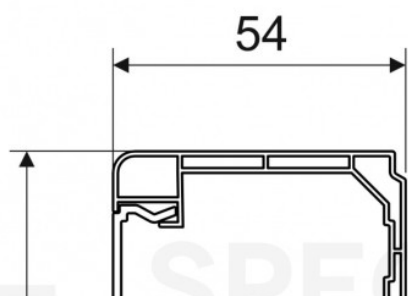

Opis produktu

KANAŁ PARAPETOWY DWUŚCIENNY PK CZARNY PK 90 × 55 mm DO MODUŁÓW MEDIABOX 45x45 mm

KOPOS PK 90X55 D_FD

Listwa kablowa o prostokątnym kształcie to idealny sposób na **estetyczne** poprowadzenie oraz **ochronę kabli** idących wzdłuż ścian i sufitów.

Korytko zostało wykonane z **wysokiej jakości bezołowiowego PVC**, charakteryzuje się podwyższoną odpornością na temperatury **od -5 do 60°C** oraz samogasnącymi właściwościami, co bezpośrednio **zwiększa bezpieczeństwo** użytkowania. Listwa posiada **folię ochronną**.

Kanał parapetowy został zaprojektowany do instalacji przyrządów modułowych o wymiarach **45 × 45 mm** lub **45 × 22,5 mm**. Producent zaleca stosowanie przyrządów **QUADRO**, produkowanych specjalnie dla produktów marki KOPOS, jednak możliwe jest również stosowanie osprzętu innych producentów.

Podana cena dotyczy 1 listwy o długości 2 metrów