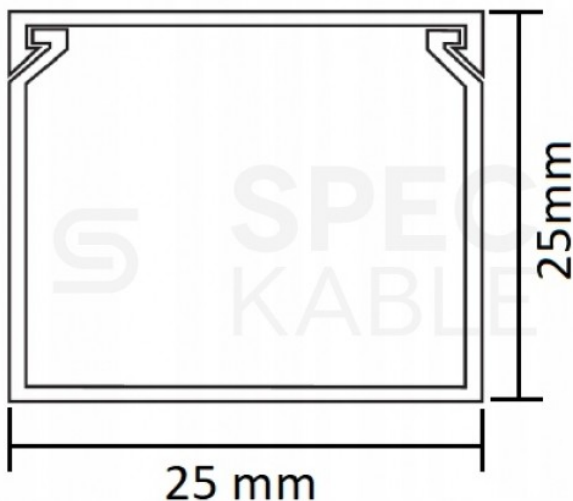

Opis produktu

Listwa elektroinstalacyjna kanał kablowy BKK korytka z pokrywą i taśmą montażową NEKU 25x25mm 96m (48szt)

Kanały kablowe NEKU wykorzystywane są do **przewodzenia i ochrony przewodów** elektrycznych oraz telekomunikacyjnych wewnątrz budynków. Szczególnie często używane są do **tworzenia wszelkich instalacji na ścianach i sufitach** budynków mieszkalnych i przemysłowych.

Składają się z **korpusu**, nakładanej zatrzaskowo **pokrywy** oraz przyklejonej **taśmy montażowej**, która znacząco przyspiesza i ułatwia montaż.

Listwy kablowe NEKU charakteryzują się eleganckim wyglądem oraz **wysoką jakością wykonania** (tworzywo sztuczne PVC). Są bardzo łatwe do utrzymania w **czystości** oraz mogą być **malowane**. Nie chronią przed wnikaniem wody, przeznaczone do montażu **wewnątrz pomieszczeń**.

zatrzaszkuje się pod **kątem 45 stopni**, dzięki czemu montaż nie wymaga użycia dużej siły

- Pozwalają wykonać **bezinwazyjny montaż** instalacji kablowych

Dane techniczne:

- Producent: **NEKU**
- Indeks: **70.1822**
- Typ: **BKK 25x25**
- Szerokość: **25 mm**
- Wysokość: **25 mm**
- Długość listwy: **2 m**
- Kolor: **biały**
- Materiał: **PVC**
- Powłoka: **matowa**
- Wyposażenie: **pokrywa, kanał, taśma montażowa**
- Otwory montażowe: **brak**
- Minimalna temperatura montażu: **-25°C**
- Maksymalna temperatura montażu: **+60°C**
- Stopień ochrony: **IP40**
- Montaż: **wewnątrz budynków**
- Opakowanie: **96m (48szt)**

Specyfikacja

Data wprowadzenia do obrotu w UE (GPSR)	po 13.12.2024
Kolor	biały
Marka	NEKU
Materiał	PVC
Opakowanie	96m (48szt)
Rodzaj	z taśmą dwustronną
Rozmiar [mm]	25 x 25
Stopień ochrony	IP40