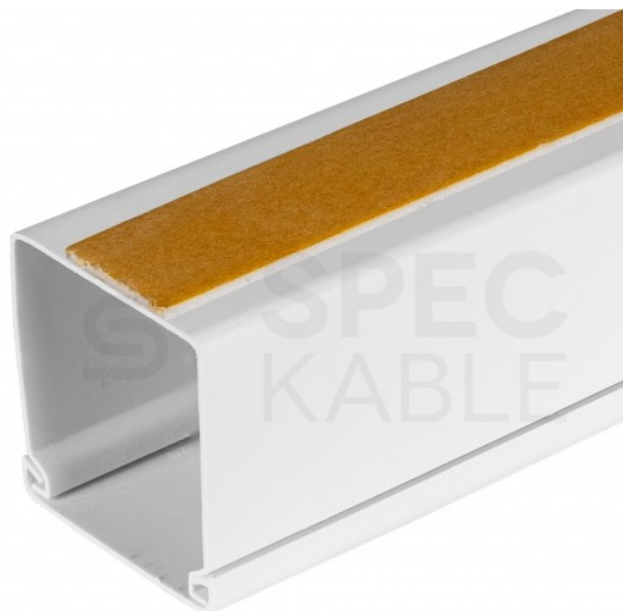

Karta produktu:

Listwa elektroinstalacyjna kanał kablowy BKK 25x25mm korytka z pokrywą i taśmą montażową 2-stronną KARTON=96m (48szt) NEKU

NEKU

Producent:	NEKU
Symbol:	70.1822
Kod producenta:	70.1822
Kod EAN:	5905954938179

Opis produktu

Listwa elektroinstalacyjna kanał kablowy BKK korytka z pokrywą i taśmą montażową NEKU 25x25mm 96m (48szt)

Kanały kablowe NEKU wykorzystywane są do **przewodzenia i ochrony przewodów** elektrycznych oraz telekomunikacyjnych wewnątrz budynków. Szczególnie często używane są do **tworzenia wszelkich instalacji na ścianach i sufitach** budynków mieszkalnych i przemysłowych.

Składają się z **korpusu**, nakładanej zatrzaskowo **pokrywy** oraz przyklejonej **taśmy montażowej**, która znacząco przyspiesza i ułatwia montaż.

Listwy kablowe NEKU charakteryzują się eleganckim wyglądem oraz **wysoką jakością wykonania** (tworzywo sztuczne PVC). Są bardzo łatwe do utrzymania w **czystości** oraz mogą być **malowane**. Nie chronią przed wnikaniem wody, przeznaczone do montażu **wewnątrz pomieszczeń**.

Najważniejsze zalety:

- Przyklejona fabrycznie taśma montażowa
- Solidne wykonanie z wytrzymałego PVC
- Niezwykle łatwy i szybki montaż
- Łatwe do utrzymania w czystości
- Mogą być pokryte różnymi typami farb (akrylowe, olejne, silikonowe)
- Specjalnie skonstruowany zamek pokrywy i korytka