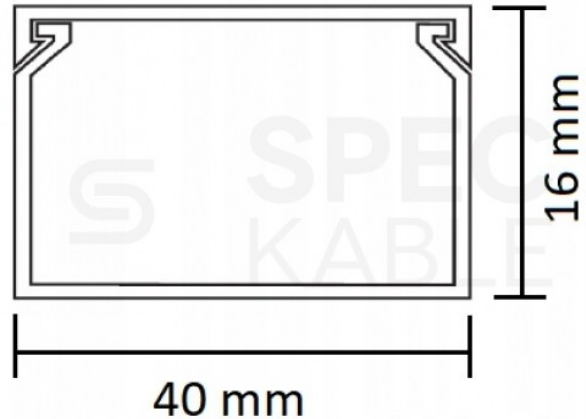

Składają się z **korpusu**, nakładanej zatrzaskowo **pokrywy** oraz przyklejonej **taśmy montażowej**, która znacząco przyspiesza i ułatwia montaż.

Listwy kablowe NEKU charakteryzują się eleganckim wyglądem oraz **wysoką jakością wykonania** (tworzywo sztuczne PVC). Są bardzo łatwe do utrzymania w **czystości** oraz mogą być **malowane**. Nie chronią przed wnikaniem wody, przeznaczone do montażu **wewnątrz pomieszczeń**.

zatrzaszkuje się pod **kątem 45 stopni**, dzięki czemu montaż nie wymaga użycia dużej siły

- Pozwalają wykonać **bezinwazyjny montaż** instalacji kablowych

Dane techniczne:

- Producent: **NEKU**
- Indeks: **70.1824**
- Typ: **BKK 40x16**
- Szerokość: **40 mm**
- Wysokość: **16 mm**
- Długość listwy: **2 m**
- Kolor: **biały**
- Materiał: **PVC**
- Powłoka: **matowa**
- Wyposażenie: **pokrywa, kanał, taśma montażowa**
- Otwory montażowe: **brak**
- Minimalna temperatura montażu: **-25°C**
- Maksymalna temperatura montażu: **+60°C**
- Stopień ochrony: **IP40**
- Montaż: **wewnątrz budynków**
- Opakowanie: **84m (42szt)**

Specyfikacja

Data wprowadzenia do obrotu w UE (GPSR)	po 13.12.2024
Kolor	biały
Marka	NEKU
Materiał	PVC
Opakowanie	84m (42szt)
Rodzaj	z taśmą dwustronną
Rozmiar [mm]	40 x 16
Stopień ochrony	IP40