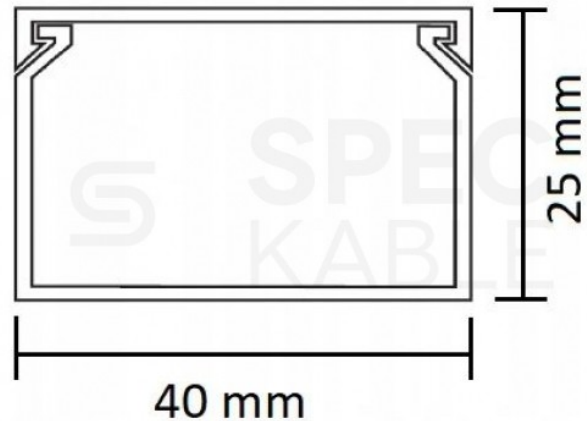

Składają się z **korpusu**, nakładanej zatrzaskowo **pokrywy** oraz przyklejonej **taśmy montażowej**, która znacząco przyspiesza i ułatwia montaż.

Listwy kablowe NEKU charakteryzują się eleganckim wyglądem oraz **wysoką jakością wykonania** (tworzywo sztuczne PVC). Są bardzo łatwe do utrzymania w **czystości** oraz mogą być **malowane**. Nie chronią przed wnikaniem wody, przeznaczone do montażu **wewnątrz pomieszczeń**.

## Dane techniczne:

- Producent: **NEKU**
- Indeks: **70.1825**
- Typ: **BKK 40x25**
- Szerokość: **40 mm**
- Wysokość: **25 mm**
- Długość listwy: **2 m**
- Kolor: **biały**
- Materiał: **PVC**
- Powłoka: **matowa**
- Wyposażenie: **pokrywa, kanał, taśma montażowa**
- Otwory montażowe: **brak**
- Minimalna temperatura montażu: **-25°C**
- Maksymalna temperatura montażu: **+60°C**
- Stopień ochrony: **IP40**
- Montaż: **wewnątrz budynków**
- Opakowanie: **2m (1szt)**

1. 16x16 mm | 125 szt / 250 mb
2. 25x16 mm | 77 szt / 154 mb
3. 25x25 mm | 48 szt / 96 mb
4. 40x16 mm | 42 szt / 84 mb