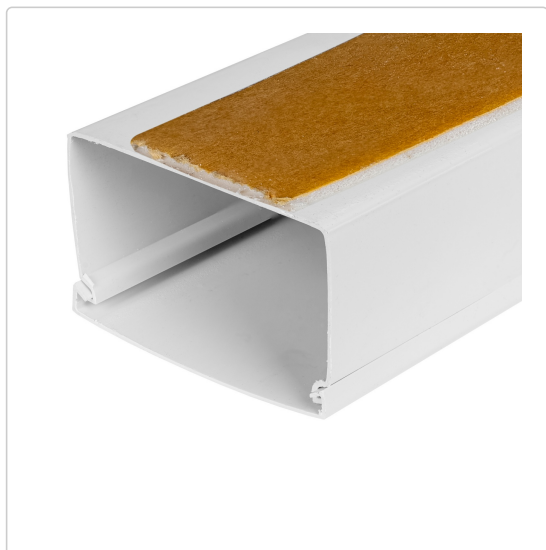

## Listwa elektroinstalacyjna kanał kablowy BKK 40x25mm korytko z pokrywą i taśmą montażową 2-stronną NEKU

NEKU

Producent:	NEKU
Symbol:	70.1825
Kod producenta:	70.1825
Kod EAN:	5905954938209

#### Listwa elektroinstalacyjna kanał kablowy BKK korytko z pokrywą i taśmą montażową NEKU 40x25mm 2m (1szt)

Kanały kablowe NEKU wykorzystywane są do **przewodzenia i ochrony przewodów** elektrycznych oraz telekomunikacyjnych wewnątrz budynków. Szczególnie często używane są do **tworzenia wszelkich instalacji na ścianach i sufitach** budynków mieszkalnych i przemysłowych.

Składają się z **korpusu**, nakładanej zatrzaskowo **pokrywy** oraz przyklejonej **taśmy montażowej**, która znacząco przyspiesza i ułatwia montaż.

Listwy kablowe NEKU charakteryzują się eleganckim wyglądem oraz **wysoką jakością wykonania** (tworzywo sztuczne PVC). Są bardzo łatwe do utrzymania w **czystości** oraz mogą być **malowane**. Nie chronią przed wnikaniem wody, przeznaczone do montażu **wewnątrz pomieszczeń**.

#### Najważniejsze zalety:

- Przyklejona fabrycznie taśma montażowa
- Solidne wykonanie z wytrzymałego PVC
- Niezwykle łatwy i szybki montaż
- Łatwe do utrzymania w czystości
- Mogą być pokryte różnymi typami farb (akrylowe, olejne, silikonowe)
- Specjalnie skonstruowany zamek pokrywy i korytka