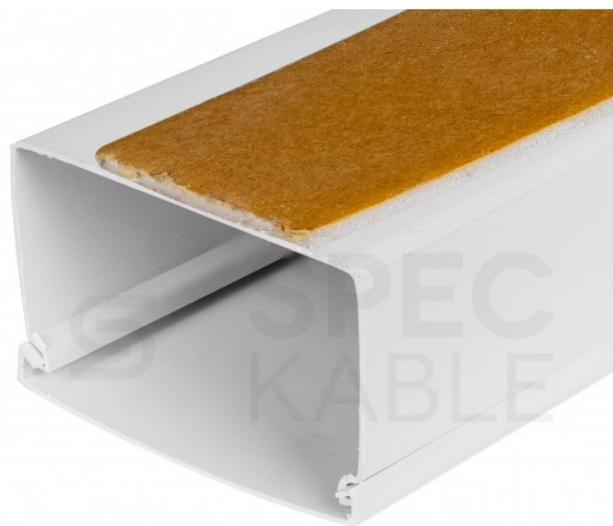

## Listwa elektroinstalacyjna kanał kablowy BKK 40x25mm korytko z pokrywą i taśmą montażową 2-stronną NEKU

NEKU

Producent:	NEKU
Symbol:	70.1825
Kod producenta:	70.1825
Kod EAN:	5905954938209

#### Listwa elektroinstalacyjna kanał kablowy BKK korytko z pokrywą i taśmą montażową NEKU 40x25mm 2m (1szt)

Kanały kablowe NEKU wykorzystywane są do **przewodzenia i ochrony przewodów** elektrycznych oraz telekomunikacyjnych wewnątrz budynków. Szczególnie często używane są do **tworzenia wszelkich instalacji na ścianach i sufitach** budynków mieszkalnych i przemysłowych.

Składają się z **korpusu**, nakładanej zatrzaskowo **pokrywy** oraz przyklejonej **taśmy montażowej**, która znacząco przyspiesza i ułatwia montaż.

Listwy kablowe NEKU charakteryzują się eleganckim wyglądem oraz **wysoką jakością wykonania** (tworzywo sztuczne PVC). Są bardzo łatwe do utrzymania w **czystości** oraz mogą być **malowane**. Nie chronią przed wnikaniem wody, przeznaczone do montażu **wewnątrz pomieszczeń**.

#### Najważniejsze zalety:

- Przyklejona fabrycznie taśma montażowa
- Solidne wykonanie z wytrzymałego PVC
- Niezwykle łatwy i szybki montaż
- Łatwe do utrzymania w czystości
- Mogą być pokryte różnymi typami farb (akrylowe, olejne, silikonowe)
- Specjalnie skonstruowany zamek pokrywy i korytka