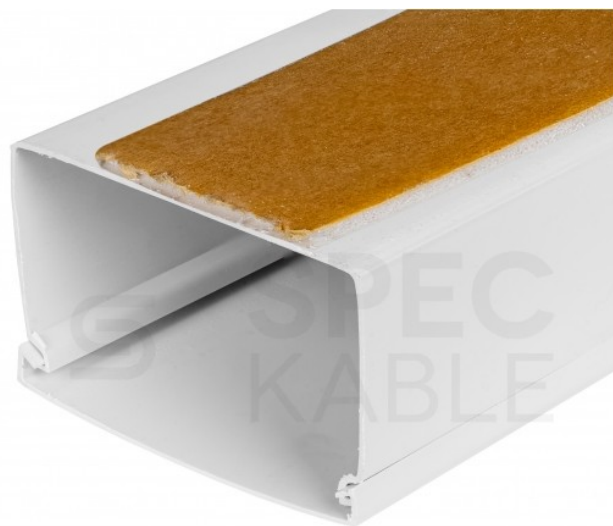

## Listwa elektroinstalacyjna kanał kablowy BKK 40x25mm korytka z pokrywą i taśmą montażową 2-stronną KARTON=80m (40szt) NEKU

NEKU

Producent:	NEKU
Symbol:	70.1826
Kod producenta:	70.1826
Kod EAN:	5905954938216

#### Listwa elektroinstalacyjna kanał kablowy BKK korytka z pokrywą i taśmą montażową NEKU 40x25mm 80m (40szt)

Kanały kablowe NEKU wykorzystywane są do **przewodzenia i ochrony przewodów** elektrycznych oraz telekomunikacyjnych wewnątrz budynków. Szczególnie często używane są do **tworzenia wszelkich instalacji na ścianach i sufitach** budynków mieszkalnych i przemysłowych.

Składają się z **korpusu**, nakładanej zatrzaskowo **pokrywy** oraz przyklejonej **taśmy montażowej**, która znacząco przyspiesza i ułatwia montaż.

Listwy kablowe NEKU charakteryzują się eleganckim wyglądem oraz **wysoką jakością wykonania** (tworzywo sztuczne PVC). Są bardzo łatwe do utrzymania w **czystości** oraz mogą być **malowane**. Nie chronią przed wnikaniem wody, przeznaczone do montażu **wewnątrz pomieszczeń**.

#### Najważniejsze zalety:

- Przyklejona fabrycznie taśma montażowa
- Solidne wykonanie z wytrzymałego PVC
- Niezwykle łatwy i szybki montaż
- Łatwe do utrzymania w czystości
- Mogą być pokryte różnymi typami farb (akrylowe, olejne, silikonowe)
- Specjalnie skonstruowany zamek pokrywy i korytka