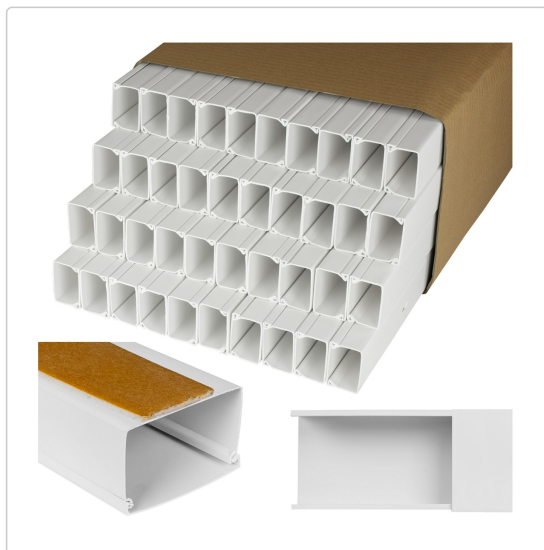

## Listwa elektroinstalacyjna kanał kablowy BKK 40x25mm korytka z pokrywą i taśmą montażową 2-stronną KARTON=80m (40szt) NEKU

NEKU

Producent:	NEKU
Symbol:	70.1826
Kod producenta:	70.1826
Kod EAN:	5905954938216

#### Listwa elektroinstalacyjna kanał kablowy BKK korytka z pokrywą i taśmą montażową NEKU 40x25mm 80m (40szt)

Kanały kablowe NEKU wykorzystywane są do **przewodzenia i ochrony przewodów** elektrycznych oraz telekomunikacyjnych wewnątrz budynków. Szczególnie często używane są do **tworzenia wszelkich instalacji na ścianach i sufitach** budynków mieszkalnych i przemysłowych.

Składają się z **korpusu**, nakładanej zatrzaskowo **pokrywy** oraz przyklejonej **taśmy montażowej**, która znacząco przyspiesza i ułatwia montaż.

Listwy kablowe NEKU charakteryzują się eleganckim wyglądem oraz **wysoką jakością wykonania** (tworzywo sztuczne PVC). Są bardzo łatwe do utrzymania w **czystości** oraz mogą być **malowane**. Nie chronią przed wnikaniem wody, przeznaczone do montażu **wewnątrz pomieszczeń**.

#### Najważniejsze zalety:

- Przyklejona fabrycznie taśma montażowa
- Solidne wykonanie z wytrzymałego PVC
- Niezwykle łatwy i szybki montaż
- Łatwe do utrzymania w czystości
- Mogą być pokryte różnymi typami farb (akrylowe, olejne, silikonowe)
- Specjalnie skonstruowany zamek pokrywy i korytka