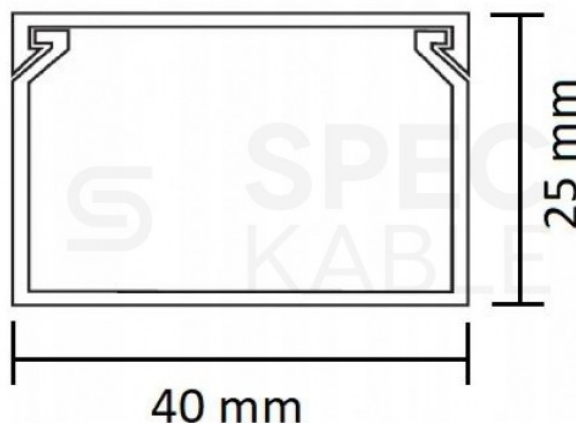

## Dane techniczne:

- Producent: **NEKU**
- Indeks: **70.1826**
- Typ: **BKK 40x25**
- Szerokość: **40 mm**
- Wysokość: **25 mm**
- Długość listwy: **2 m**
- Kolor: **biały**
- Materiał: **PVC**
- Powłoka: **matowa**
- Wyposażenie: **pokrywa, kanał, taśma montażowa**
- Otwory montażowe: **brak**
- Minimalna temperatura montażu: **-25°C**
- Maksymalna temperatura montażu: **+60°C**
- Stopień ochrony: **IP40**
- Montaż: **wewnątrz budynków**
- Opakowanie: **80m (40szt)**

1. 16x16 mm | 125 szt / 250 mb
2. 25x16 mm | 77 szt / 154 mb
3. 25x25 mm | 48 szt / 96 mb
4. 40x16 mm | 42 szt / 84 mb